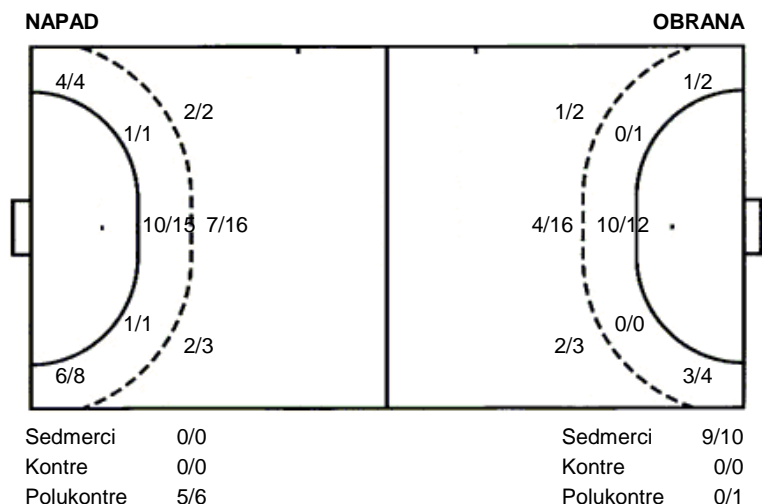

Utakmica završena

Raspored šuta po igraču

5 T. Jakara	6 P. Stopić	7 G. Pavlek	8 P. Stopić	9 N. Grmoja	10 F. Šebek	11 L. Jelovečki
2/2		3/3	0/1	1/1	1/1	
		1/1				0/1
1/1		2/2	1/1	1/1	0/2	
		1 stativa				1 stativa
14 E. Nemaškalo	17 M. Pejčić	18 I. Kranjec	19 L. Franković	26 T. Bezjak	28 I. Benić	
1/1		1/1	1/1	1/1		
2/2		1/1	0/1	0/1		
1/1	1/1	2/2	1/1	1/1	1/1	0/1
		2/2	1 stativa 1 prom.		1 prom.	

UKUPNO

8/9	5/5	7/9
3/4	0/1	2/4
10/11	3/5	0/3

3 stativa 2 prom.

Šutevi po pozicijama

Utakmica završena

Orijent

Igrači		Statistika šuta								Napad				Obrana				
Br.	Prezime i ime	Ukup.	%	9m	6m	Krilo	7m	Knt.	Pkt.	Ast.	I7m	I2m	Teh.	Osv.	Skr.	Isk.	Žut.	Crv.
1	SPAHIĆ Sabrina																	
2	DRAMAC Gabrijela	1/2	50		0/1		1/1											
3	JURIČIĆ Ivana	2/4	50		1/1	1/2			0/1				1			1		
4	MARIJANOVIĆ Jasmina	4/6	67		4/6													
7	KONTA Ena	13/16	81	2/4	2/2	1/1	8/9											
8	MILOSAVLJEVIĆ Deana	2/4	50	1/3	1/1								2					
9	SALOPEK Ines																	
10	HODŽIĆ Amela	1/4	25	1/4									1			1		
11	JERČINOVIĆ Josipa	2/3	67			2/3					1							
13	BABIĆ Sara	1/1	100		1/1								1					
14	ZUGAN Ivana																	
15	DEBELIĆ Ana															1		
16	GRŠKOVIĆ Paula																	
18	ŠUSTER Slavica	4/11	36	3/10	1/1											1	1	
24	AFRIĆ Kristina																	
	Ekipno / klupa																	
	UKUPNO	30/51	59	7/21	10/13	4/6	9/10	0/0	0/1	0	1	0	5	0	0	4	1	0