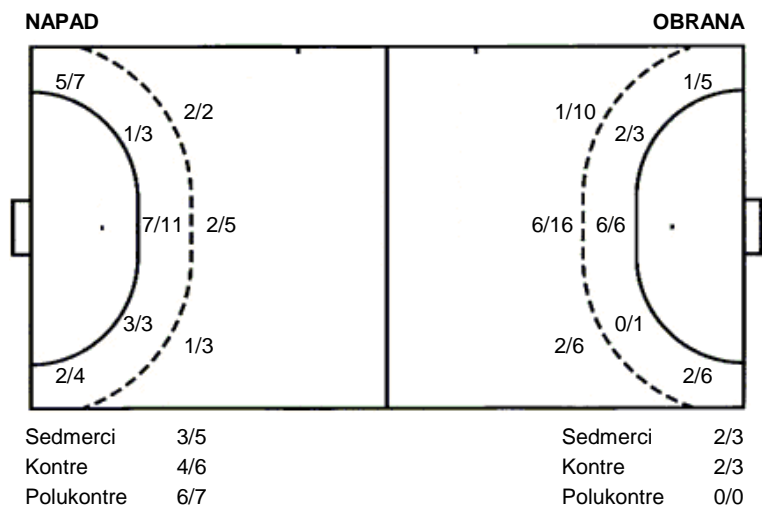

UKUPNO

3/3	1/1	2/2
7/9	0/2	8/8
11/12	1/4	3/3

3 stativa 9 prom.

Šutevi po pozicijama

Utakmica završena

Tvin Trgocentar

Igrači		Statistika šuta								Napad				Obrana				
Br.	Prezime i ime	Ukup.	%	9m	6m	Krilo	7m	Knt.	Pkt.	Ast.	I7m	I2m	Teh.	Osv.	Skr.	Isk.	Žut.	Crv.
1	MAJKOVČAN Martina																	
5	GVOIC Ines	1/3	33			0/2	1/1											
7	SUTALO Marija														1		1	
8	GALETIC Iva	8/14	57	3/7	4/5	1/1		0/1			1	1	1	1		1		
10	ŠTEFANEC Tamara	3/5	60	3/4	0/1								3			1		
11	JEZIDŽIC Andrea	2/2	100		1/1			1/1										
12	FEKETIJA Tea																	
15	AURER Ivana	2/6	33		1/1	1/5							3	2	1	1		
16	POLJANAC Stela																	
17	MIOČINOVIĆ Nataša	3/8	38	0/2		1/3	1/2	1/1					3					
18	ZEČEVIĆ Kristiana	0/11	0	0/11									1		1			
19	MIKULIĆ Anamarija	5/10	50	3/8	2/2						2		5	1				
Ekipno / klupa																		
UKUPNO		24/59	41	9/32	8/10	3/11	2/3	2/3	0/0	0	3	1	16	4	3	3	1	0