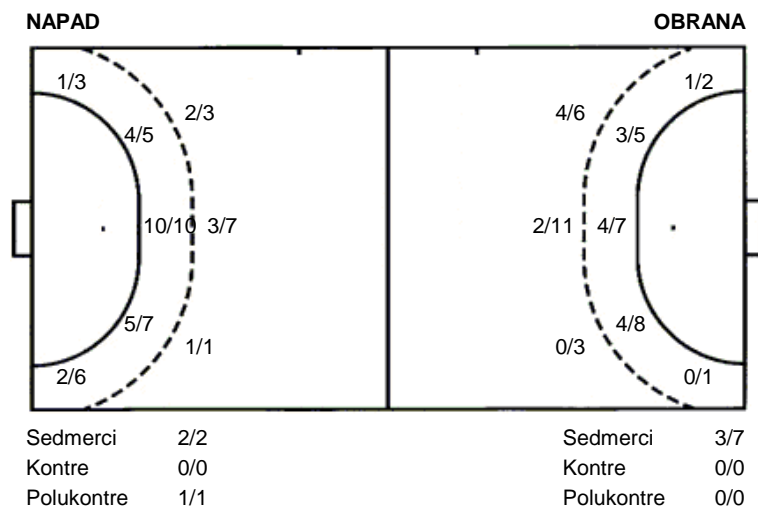

UKUPNO

5/5	0/1	7/7
6/9		4/6
3/3	1/3	5/5

3 stativa 2 prom. 1 blok

Šutevi po pozicijama

Br. Broj dresa	Uku. Ukupni šut	6m Šut sa crte (6m)	9m Šut izvana (9m)	Kril. Šut s krila	Knt. Šut kontra	7m Šut sedmerci
Pkt. Šut polukontra	Ast. Asistencije	I7m Izboreni sedmerci	Teh. Tehnicke greške	Osv. Osvojene lopte	Isk. Isključenja 2m	Skr. Skrivljeni 7m
I2m Izborena isklj.	Žut. Žuti kartoni	Crv. Crveni kartoni				