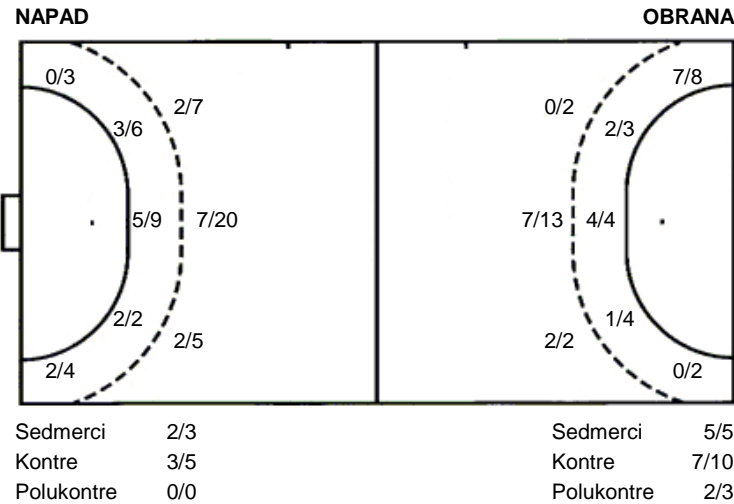

Utakmica završena

Raspored šuta po igraču

2 A. Paurevic

1 stativa

4 K. Plahinek

	0/1	1/1
1/2		1/2

8 D. Brcic

2/2	2/3	

1 stativa 1 blok

9 I. Tabar

0/1		
		1/2

10 I. Vukovic

0/1	0/1	3/3
0/1		
		1/1

2 stativa

11 M. Toto

1/2		1/2
		3/4

2 stativa 1 blok

13 T. Bunic

1/1		2/2

2 prom.

14 M. Tus

15 E. Bukvic

1/1		

1 prom. 1 blok

17 C. Micijevic

		1/2
		3/3

1 stativa 4 blok

18 S. Stakoric

0/1		1/1
		0/1

19 A. Debelic

1/1		1/2

1 prom.

20 S. Milinovic

21 A. Mišurovic

0/2		

UKUPNO

1/6	0/2	7/9
0/2		
6/7	2/3	12/17

7 stativa 4 prom. 7 blok

Šutevi po pozicijama