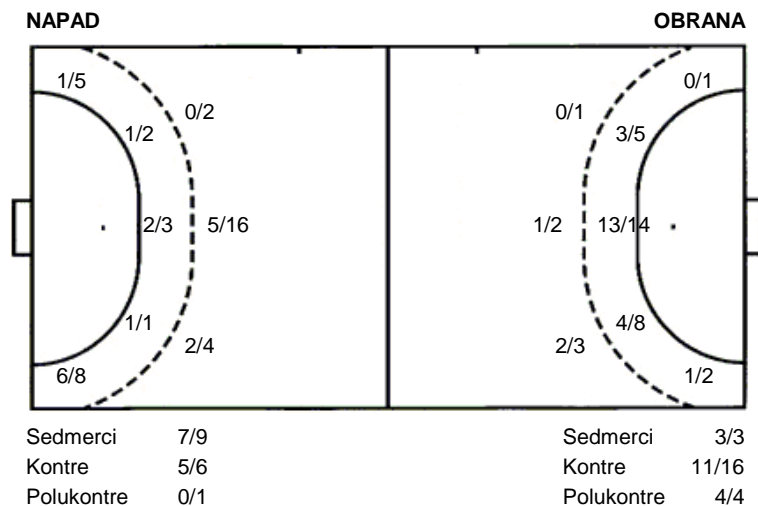

**Lokomotiva
Orijent**

**42 (19)
30 (14)**

1. liga
Dvorana: **Dom sportova, Dvorana 2 (Zagreb)**
Suci: **Dejan Plentaj i Mario Ružić**
Početak: **25.2.2012 18:30**

Utakmica završena

Raspored šuta po igraču

2 G. Dramac

	3/3	1/1
		0/1
	1/2	2/2

3 I. Juričić

	0/3	
	0/1	
1/1	0/1	3/4

4 J. Marijanović

0/1		1/1

9 I. Salopek

		1/1
		1/1

10 A. Hodžić

		1/2
1/1		2/2

1 blok

11 J. Jerčinović

1/1		
0/2		
0/1		0/1

1 prom.

18 S. Šuster

		1/1
0/1		4/4
1/2	0/1	5/7

1 stativa 2 prom. 3 blok

UKUPNO

1/1	3/6	3/3
0/3	0/1	5/7
3/6	1/4	14/18

1 stativa 3 prom. 4 blok

Šutevi po pozicijama

Br. Broj dresa   **Uku.** Ukupni šut   **6m** Šut sa crte (6m)   **9m** Šut izvana (9m)   **Kril.** Šut s krila   **Knt.** Šut kontra   **7m** Šut sedmerci
Pkt. Šut polukontra   **Ast.** Asistencije   **17m** Izboreni sedmerci   **Teh.** Tehničke greške   **Osv.** Osvojene lopte   **Isk.** Isključenja 2m   **Skr.** Skrivljeni 7m
12m Izborena isklj.   **Žut.** Žuti kartoni   **Crv.** Crveni kartoni