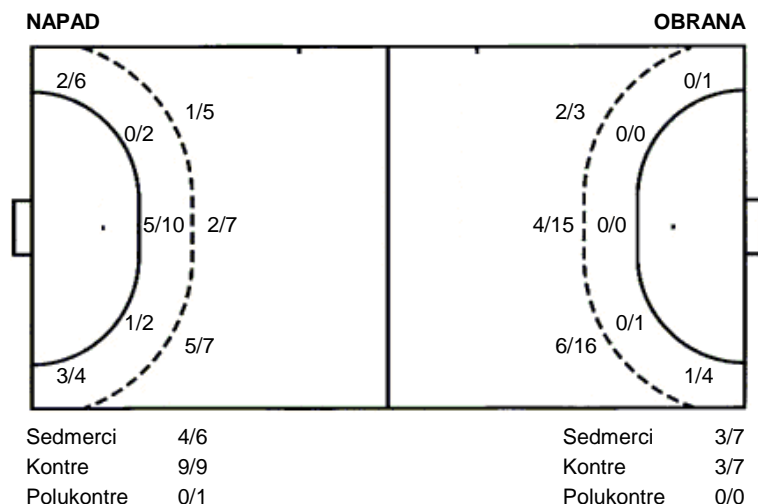

Utakmica završena

Raspored šuta po igraču

2 K. Bilandžić

1/2		0/1

4 M. Fleta

1/1		1/1
1/1		1/1

5 M. Hrgovic-Tomic

1/1		
2/2		
1/2		

1 prom.

6 M. Čović

1/1		2/2
	0/2	1/1
	1/1	1/1

1 stativa

7 I. Bilobrck

		1/1
1/1		

8 A. Runje

		1/1
1/1		0/1
	0/2	

1 prom.

9 K. Runje

10 S. Masnić

2/2		1/1
		3/4
0/1		2/2

4 prom.

11 A. Gugić

0/1		

2 blok

13 K. Mihaljević

		1/1
		0/1

2 stativa

14 A. Brčić

		2/2
0/1		2/2

1 prom.

15 D. Poljak

		0/1

1 prom.

17 K. Jaković

UKUPNO

5/5		8/8
4/5	0/2	5/10
3/7	1/3	6/6

3 stativa 8 prom. 2 blok

Šutevi po pozicijama