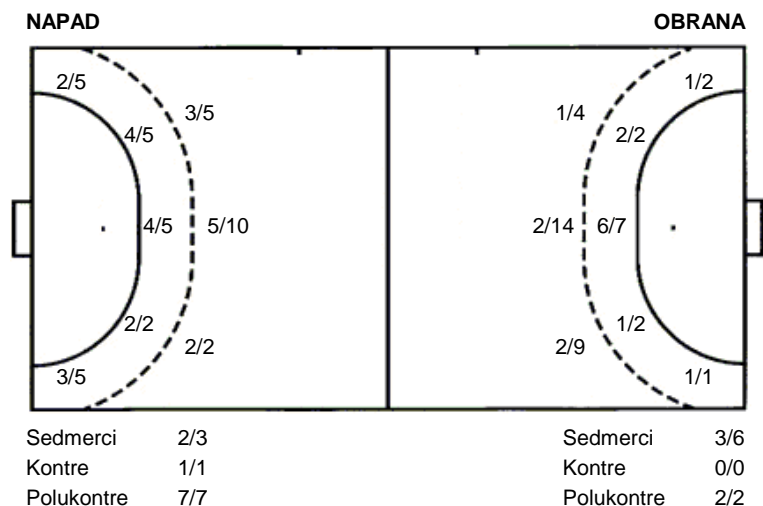

Samobor
Podravka Vegeta

21 (10)
35 (17)

1. liga
Dvorana: OŠ Bogumil Toni (SAMOBOR)
Suci: Dalibor Dragočajac i Ivica Kostecki
Početak: 25.2.2012 18:30

Utakmica završena

Raspored šuta po igraču

2 A. Čović	4 M. Kožnjak	5 I. Pongrac	6 S. Šenvald	7 I. Petković	9 N. Tvorić	10 A. Gaće
1/1 0/1 2/2	1/1 1/1	1/1 2/2 2/3		1/1 2/2		1/1 0/1 1/1 2/3
	1 prom. 1 blok	2 prom.		1 blok		
11 S. Damnjanović	14 I. Dražić	18 D. Havić	20 M. Tatari	23 L. Horvat	28 N. Pušić - Koroljević	
1/1 0/1 0/1 4/4 1/2 4/4	1/1		1/1 2/2 1/1	1/1 1/1 1/1		
1 prom.				2 prom.		

UKUPNO

4/4		6/6
2/3		1/4
6/7	4/4	12/14

6 prom. 2 blok

Šutevi po pozicijama

Br. Broj dresa   **Uku.** Ukupni šut   **6m** Šut sa crte (6m)   **9m** Šut izvana (9m)   **Kril.** Šut s krila   **Knt.** Šut kontra   **7m** Šut sedmerci
Pkt. Šut polukontra   **Ast.** Asistencije   **I7m** Izboreni sedmerci   **Teh.** Tehničke greške   **Osv.** Osvojene lopte   **Isk.** Isključenja 2m   **Skr.** Skrivljeni 7m
I2m Izborena isklj.   **Žut.** Žuti kartoni   **Crv.** Crveni kartoni