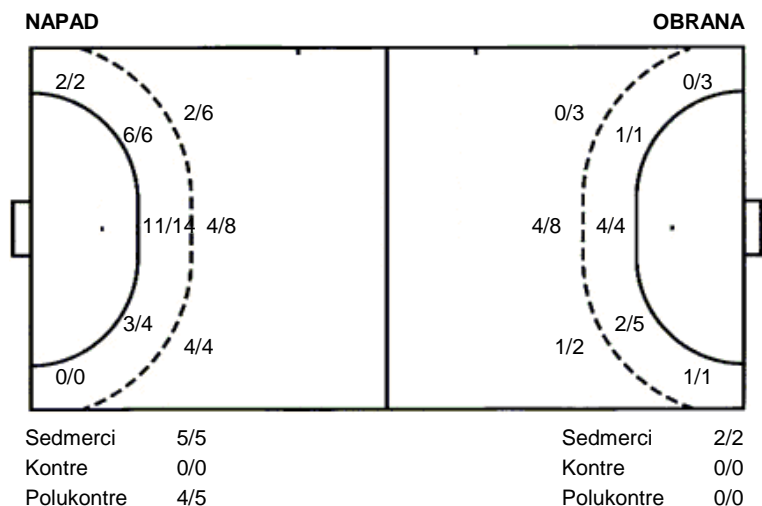

Utakmica završena

Raspored šuta po igraču

2 A. Covic 1/1 1/1 2/2 1 stativa	4 M. Kožnjak 2/2 0/1 1 prom.	5 I. Pongrac 1/1 1 prom.	6 S. Šenvald 1/1 2/2	7 I. Petkovic 1/1 0/1 1 blok	10 A. Gace 1/1 1/1 1/1	11 S. Damjanovic 1/1 3/3 1/1 2/2 1/1 1 prom.
13 V. Milanovic Litre 1/1 1 stativa	14 I. Dražić 2/2 1/1 2/2	18 D. Havic 2/2 1 stativa 1 prom.	20 M. Tatari 0/1 1/1	23 L. Horvat 1/1 1/1 0/1 3/3	28 N. Pušić - Koroljević 1/1 0/1	

UKUPNO

6/6	10/10
4/4	5/9
9/10	7/7

3 stativa 4 prom. 1 blok

Šutevi po pozicijama