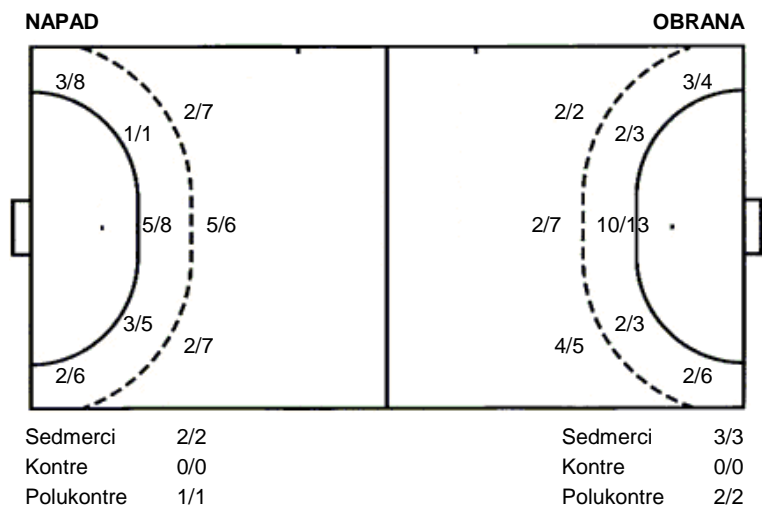

2 stativa 1 prom.

1 stativa

**UKUPNO**

2/2	3/4	3/3
4/10	0/5	1/1
7/9	2/4	4/5

4 stativa 1 prom. 3 blok

**Šutevi po pozicijama**

**Br.** Broj dresa    **Uku.** Ukupni šut    **6m** Šut sa crte (6m)    **9m** Šut izvana (9m)    **Kril.** Šut s krila    **Knt.** Šut kontra    **7m** Šut sedmerci  
**Pkt.** Šut polukontra    **Ast.** Asistencije    **17m** Izboreni sedmerci    **Teh.** Tehnicke greške    **Osv.** Osvojene lopte    **Isk.** Isklucenja 2m    **Skr.** Skrivljeni 7m  
**12m** Izborena isklj.    **Žut.** Žuti kartoni    **Crv.** Crveni kartoni