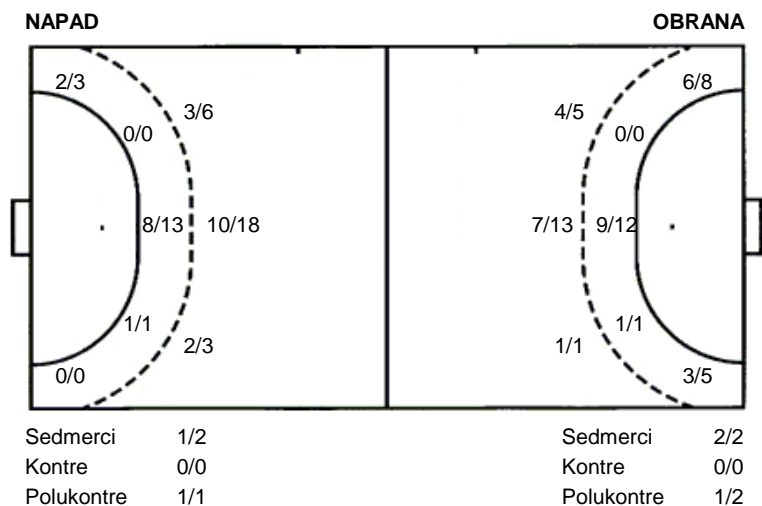

Sesvete Agroproteinka Arena

34 (16)
28 (14)

1. liga
Dvorana: **dv sš sesvete (sesvete)**
Suci: **sinisa bosak i željko herceg**
Početak: **11.2.2012 17:30**

Utakmica završena

Raspored šuta po igraču

4 L. Vukic	6 A. Gaborovic	7 K. Maras	9 T. Kiridžic	10 I. Mandic	14 S. Milošević	15 T. Gavranic
	1/1		2/3 3/3 1/1	2/2 1/1	1/2 1/1	1/1 2/2
	1/1		0/3 1/1		0/1	1/2
	1/1		1/2 2/2 1/1	1/1		2/3
	2 prom.		1 stativa 1 prom.		2 prom.	1 stativa 1 prom.

17 D. Šabic	96 M. Mudronja
0/1	1/1 1/1

UKUPNO

7/9	7/8	3/3
2/7		1/2
4/6	3/3	1/1

2 stativa 6 prom.

Šutevi po pozicijama

Br. Broj dresa	Uku. Ukupni šut	6m Šut sa crte (6m)	9m Šut izvana (9m)	Kril. Šut s krila	Knt. Šut kontra	7m Šut sedmerci
Pkt. Šut polukontra	Ast. Asistencije	I7m Izboreni sedmerci	Teh. Tehnicke greške	Osv. Osvojene lopte	Isk. Isključenja 2m	Skr. Skrivljeni 7m
I2m Izborena isklj.	Žut. Žuti kartoni	Crv. Crveni kartoni