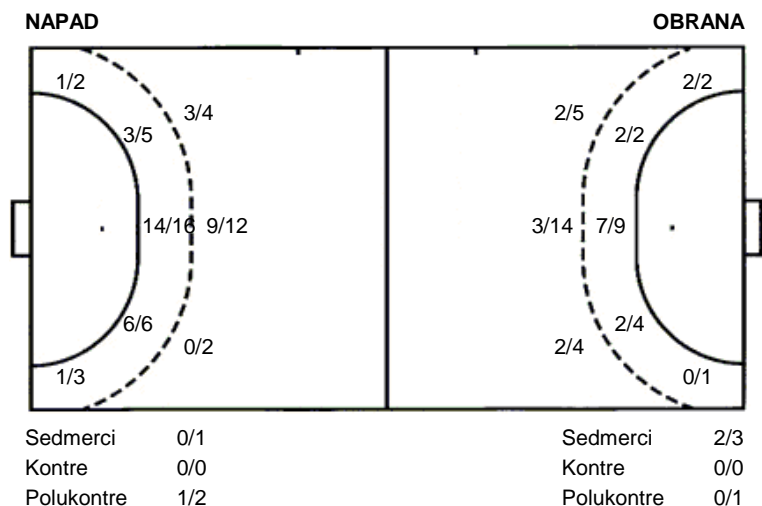

Podravka Vegeta Trešnjevka

38 (21)
22 (10)

1. liga
Dvorana: SD Fran Galović (KOPRIVNCA)
Suci: Saša Brkić i Zvezdan Utješinović
Početak: 4.2.2012 00:00

Utakmica završena

Raspored šuta po igraču

2 A. Čović	4 M. Kožnjak	5 I. Pongrac	7 I. Petković	9 N. Tvorčić	10 A. Gaće	11 S. Damjanović
1/1	3/3	0/1	0/1			
1/1	1/1	0/2	5/5			0/1
1/1	4/4	1/1	1 prom.			1/1
	0/1					1 stativa
13 V. Milanović Litre	14 I. Dražić	18 D. Havić	20 M. Tatari	23 L. Horvat	28 N. Pušić - Koroljević	
1/1	1/1	0/1		1/1	2/2	1/1
2/2	1/1	1/1		1/1	0/1	
1/1	0/1	1 stativa 1 prom.		1/1		
2/2					1 prom.	

UKUPNO

8/10	2/3	2/2
2/2	0/2	4/7
17/18	0/1	3/3

2 stativa 3 prom.

Šutevi po pozicijama

Br. Broj dresa   **Uku.** Ukupni šut   **6m** Šut sa crte (6m)   **9m** Šut izvana (9m)   **Kril.** Šut s krila   **Knt.** Šut kontra   **7m** Šut sedmerci
Pkt. Šut polukontra   **Ast.** Asistencije   **I7m** Izboreni sedmerci   **Teh.** Tehničke greške   **Osv.** Osvojene lopte   **Isk.** Isključenja 2m   **Skr.** Skrivljeni 7m
I2m Izborena isklj.   **Žut.** Žuti kartoni   **Crv.** Crveni kartoni