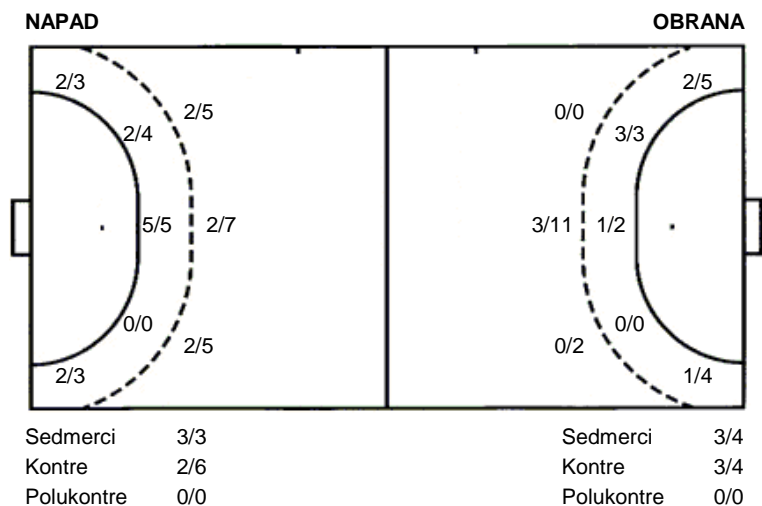

UKUPNO

0/1	2/3	3/3
3/6		1/2
5/9	2/3	6/6

2 stativa 5 prom. 1 blok

Šutevi po pozicijama

Utakmica završena

**Orijent**

Igrači		Statistika šuta								Napad				Obrana				
Br.	Prezime i ime	Ukup.	%	9m	6m	Krilo	7m	Knt.	Pkt.	Ast.	I7m	I2m	Teh.	Osv.	Skr.	Isk.	Žut.	Crv.
1	SPAHIĆ Sabrina																	
2	DRAMAC Gabrijela	1/2	50			1/2												
3	JURIČIĆ Ivana	2/4	50			1/3		1/1										
4	MARIJANOVIĆ Jasmina	1/1	100		1/1											1		
7	KONTA Ena	3/6	50	0/1		1/2	2/3									1	1	
8	MILOSAVLJEVIĆ Deana	1/6	17	1/5				0/1					2			1	1	
9	SALOPEK Ines															1		
10	HODŽIĆ Amela	4/5	80	0/1	2/2			2/2					1					
11	JERČINOVIĆ Josipa	0/2	0			0/2												
14	ZUGAN Ivana	1/1	100		1/1													
15	DEBELIĆ Ana	0/1	0		0/1											1	1	
18	SUSTER Slavica	3/7	43	2/6			1/1						1					
24	AFRIĆ Kristina																	
	Ekipno / klupa																	
	UKUPNO	16/35	46	3/13	4/5	3/9	3/4	3/4	0/0	0	0	0	4	0	0	5	3	0