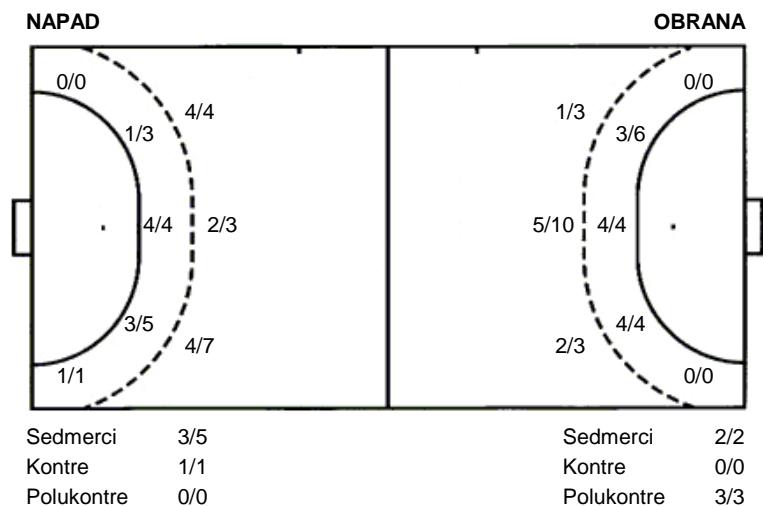

**22 V. Obžetic**

1/1		1/1

**UKUPNO**

3/4	2/2	5/5
7/10		5/7
	1/1	

1 stativa 3 prom.

Šutevi po pozicijama

Utakmica završena