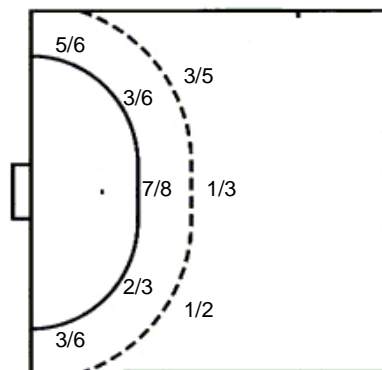

1 stativa 1 prom.

33 M. Milic

1/1		
		0/1
		1/1

55 S. Bašić

		2/2
		0/1
2/2	2/3	

89 D. Krsnik

2/2		1/1

1 stativa

UKUPNO

4/5	3/3	4/4
1/2		1/4
10/11	5/8	4/8

3 stativa 3 prom.

Šutevi po pozicijama

NAPAD

Sedmerci 0/2
Kontre 4/6
Polukontre 3/4

OBRANA

Sedmerci 4/7
Kontre 0/0
Polukontre 1/1