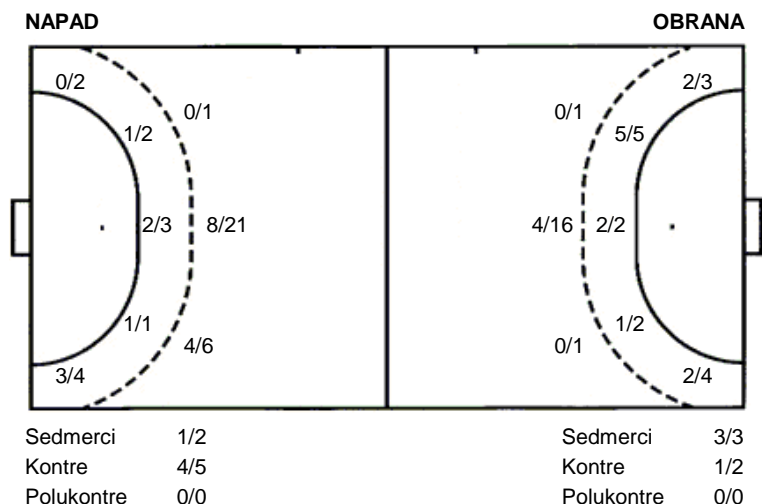

**Sinj
Zamet**

**20 (13)
24 (14)**

1. liga
Dvorana: Športska dvorana Sinj (Sinj)
Suci: Ivica Dominiković i Ivan Komšo
Početak: 28.1.2012 00:00

Utakmica završena

Raspored šuta po igraču

3 D. Brčić	4 K. Plahinek	7 A. Debelić	10 I. Vuković	11 M. Toto	13 T. Bunić	14 M. Tus
0/1 1/1 2/3 2/2 0/1 0/1	1/1 2/2 1/1 1/1		0/1 0/1 1/1	0/1 1/1 1/1 1/1	1/1 0/1	
1 prom.	1 prom.			1 blok		

17 Ć. Mičijević	18 S. Stakorić	20 S. Milinović	21 A. Mišurović	23 I. Zorić
1/2 0/1 0/1 1/1 4/4	1/1 0/1 0/1		0/1 2/3 0/1 0/1	
1 prom.			1 prom. 1 blok	

UKUPNO

2/4	1/3	1/2
0/1	0/1	4/6
9/11	1/5	6/8

4 prom. 2 blok

Šutevi po pozicijama

Br. Broj dresa   **Uku.** Ukupni šut   **6m** Šut sa crte (6m)   **9m** Šut izvana (9m)   **Kril.** Šut s krila   **Knt.** Šut kontra   **7m** Šut sedmerci
Pkt. Šut polukontra   **Ast.** Asistencije   **17m** Izboreni sedmerci   **Teh.** Tehničke greške   **Osv.** Osvojene lopte   **Isk.** Isključenja 2m   **Skr.** Skrivljeni 7m
12m Izborena isklj.   **Žut.** Žuti kartoni   **Crv.** Crveni kartoni