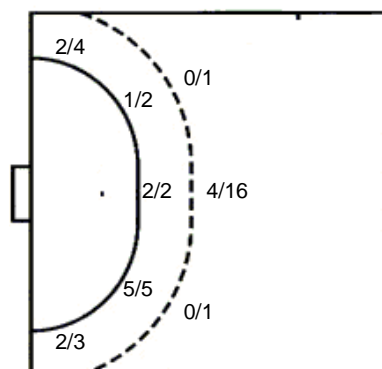

1/1	2/3	

17 K. Jaković

UKUPNO

3/3		1/4
2/2	0/1	0/1
6/6	5/7	3/3

1 stativa 4 prom. 7 blok

Šutevi po pozicijama

NAPAD

Sedmerci 3/3
Kontre 1/2
Polukontre 0/0