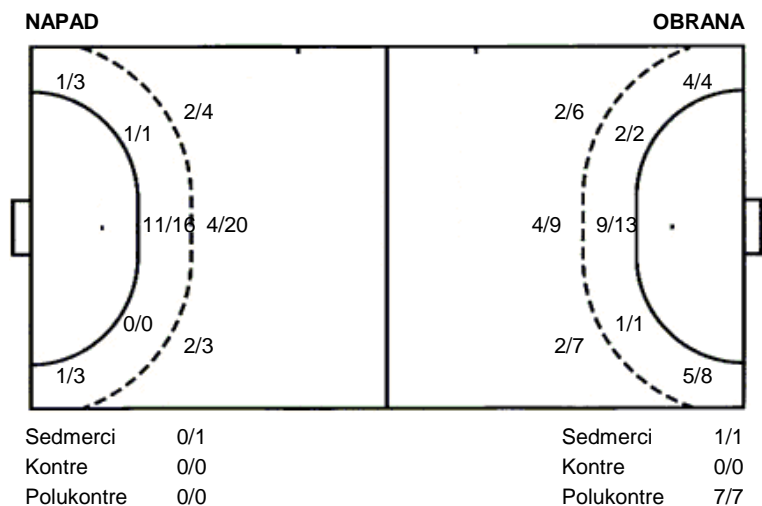

Utakmica završena

Raspored šuta po igraču

3 N. Miletic	5 T. Jakara	6 P. Stopic	7 G. Pavlek	8 P. Stopic	9 N. Grmoja	10 F. Šebek
	0/1	0/1	1/1	1/1		
			1/2	1/2		0/1
		1/2		1/1	2/2	
			3 prom. 1 blok			
14 E. Nemaškalo	17 M. Pejic	18 I. Kranjec	19 L. Frankovic	26 T. Bezjak	28 I. Benic	37 K. Vukovic
	1/1				1/1	1/1
					0/1	
1/1		0/1	0/2			0/1
	1/1		2/2			
1 stativa 1 prom.			1 stativa 5 blok		3 blok	

UKUPNO

5/5	1/3	2/2
2/5	0/1	1/5
4/8	2/2	5/5

2 stativa 4 prom. 9 blok

Šutevi po pozicijama