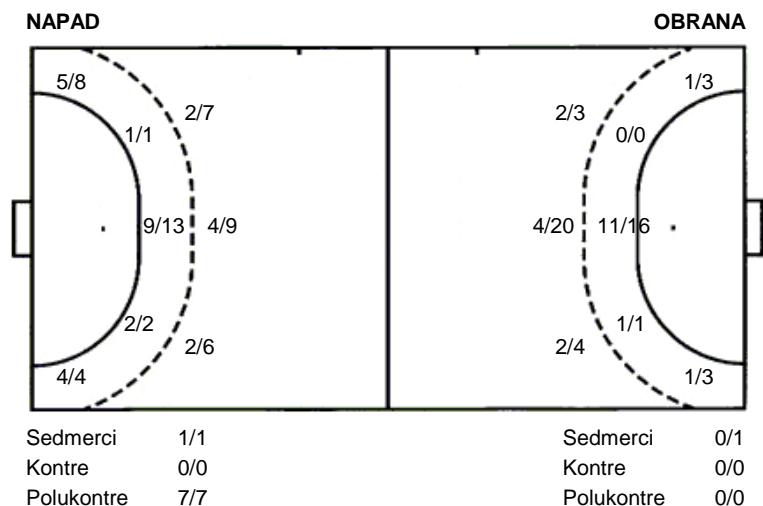

Sesvete Agroproteinka Podravka Vegeta

22 (13)
37 (21)

1. liga

Dvorana: **SESVETE (SESVETE)**
Suci: **DALIBOR FELETAR i JELENA VUJIC**
Pocetak: **28.1.2012 00:00**

Utakmica završena

Raspored šuta po igraču

2 A. Covic	4 M. Kožnjak	5 I. Pongrac	6 S. Šenvald	7 I. Petkovic	10 A. Gace	11 S. Damnjanovic
0/1	1/2 1/2	1/1 1/1		1/1 1/1 1/1	2/2 1/1	1/2 1/1
				2 stativa	2/2	1 stativa 1 prom.
13 V. Milanovic Litre	14 I. Dražić	18 D. Havić	20 M. Tatari	23 L. Horvat	28 N. Pušić - Koroljević	
1/1 0/1	0/1		1/1 1/1 2/2	1/1 0/2 1/1	2/2 0/1 1/1	1/1
	1 prom.	2 prom.	1 stativa	1 prom.	1 prom.	

UKUPNO

8/9	2/2	5/5
6/14		5/5
5/5	2/4	4/4

4 stativa 6 prom.

Šutevi po pozicijama

Br. Broj dresa   **Uku.** Ukupni šut   **6m** Šut sa crte (6m)   **9m** Šut izvana (9m)   **Kril.** Šut s krila   **Knt.** Šut kontra   **7m** Šut sedmerci
Pkt. Šut polukontra   **Ast.** Asistencije   **I7m** Izboreni sedmerci   **Teh.** Tehnicke greške   **Osv.** Osvojene lopte   **Isk.** Isključenja 2m   **Skr.** Skrivljeni 7m
I2m Izborena isklj.   **Žut.** Žuti kartoni   **Crv.** Crveni kartoni