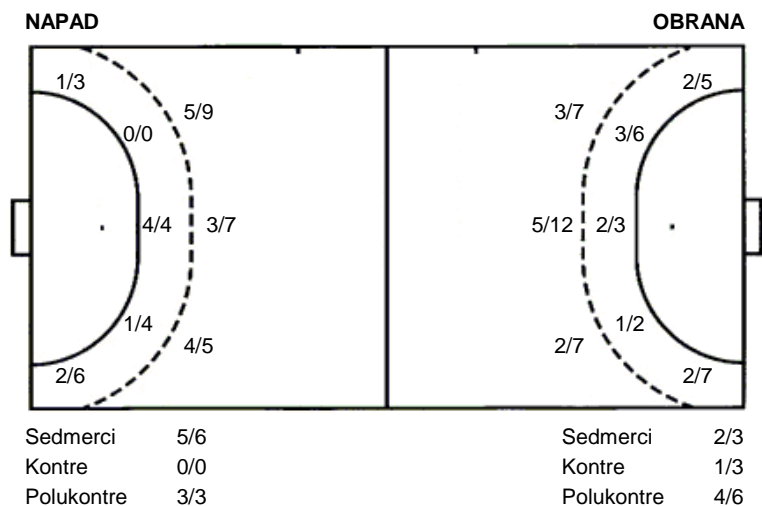

Utakmica završena

Raspored šuta po igraču

2 A. Zovko	3 J. Mihovilovic	4 U. Gajic	5 A. Daskijevic	6 M. Perovic	7 D. Sabljak	8 I. Livaic
1/1		0/1				
3/4	1/1		1/1			1/1
3/3		1/1			1/1	
1 stativa 1 prom. 1 blok	1 stativa	1 stativa			1 prom. 1 blok	
10 T. Komljenovic	11 N. Miletic	13 J. Blažek	14 J. Kajfeš	15 J. Grebenar	17 A. Vugec	18 J. Stojanov
0/1	1/1	0/1	0/1			
		0/1	2/2			
1/1	1/1	0/1				
1/2		2/2		0/1		
				1 prom.		

UKUPNO

1/1	0/2	1/1
6/9	0/1	9/10
6/7	2/4	3/4

3 stativa 3 prom. 2 blok

Šutevi po pozicijama