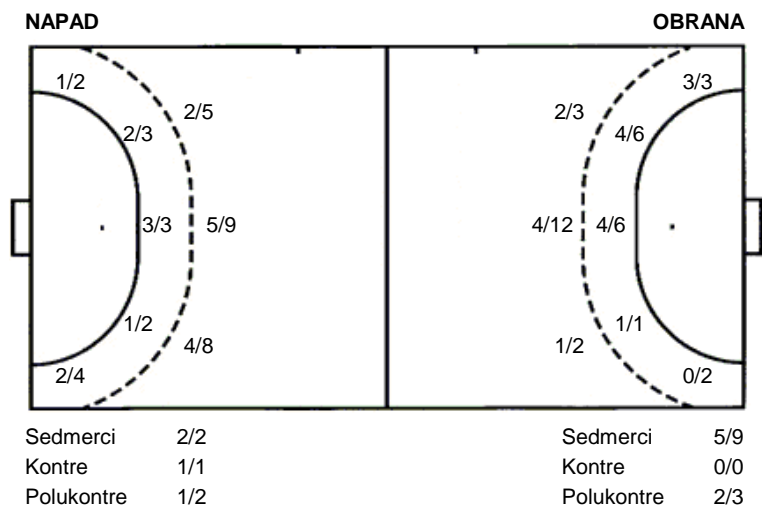

UKUPNO

0/2	0/1	8/9
1/2		2/2
7/11	2/2	4/6

1 stativa 3 prom. 2 blok

Šutevi po pozicijama

Br. Broj dresa **Uku.** Ukupni šut **6m** Šut sa crte (6m) **9m** Šut izvana (9m) **Kril.** Šut s krila **Knt.** Šut kontra **7m** Šut sedmerci
Pkt. Šut polukontra **Ast.** Asistencije **17m** Izboreni sedmerci **Teh.** Tehničke greške **Osv.** Osvojene lopte **Isk.** Isključenja 2m **Skr.** Skrivljeni 7m
12m Izborena isklj. **Žut.** Žuti kartoni **Crv.** Crveni kartoni