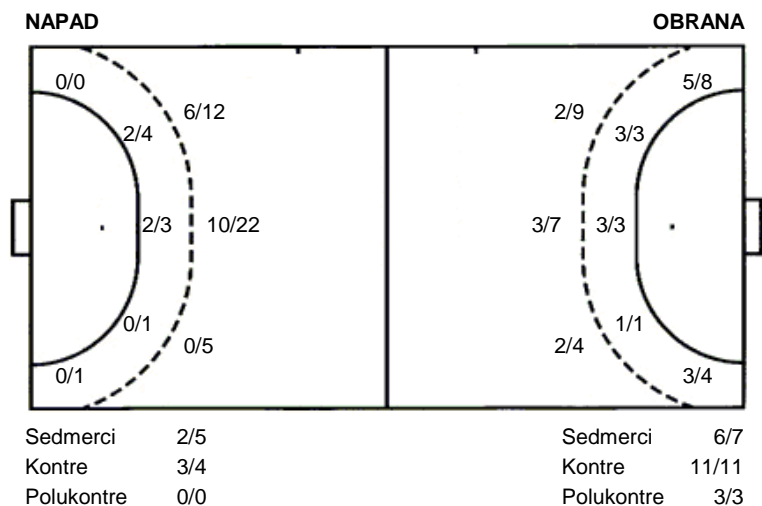

UKUPNO

4/7	1/1	2/2
2/5		1/3
2/4	3/6	10/12

4 stativa 7 prom. 6 blok

Šutevi po pozicijama

Utakmica završena

**Podravka Vegeta**

Igrači		Statistika šuta							Napad				Obrana					
Br.	Prezime i ime	Ukup.	%	9m	6m	Krilo	7m	Knt.	Pkt.	Ast.	I7m	I2m	Teh.	Osv.	Skr.	Isk.	Žut.	Crv.
1	ŽDERIĆ Marta									1								
2	ČOVIĆ Andrea	5/5	100		1/1			3/3	1/1		1	1			1			
4	KOŽNJAK Maja	5/8	63	4/7	1/1					1					1		1	
6	ŠENVALD Sara	1/1	100					1/1								1		
7	PETKOVIĆ Ivana	3/3	100			2/2			1/1				1					
10	GAČE Anita	5/6	83			1/2		4/4			1		2					
11	DAMNJANOVIĆ Sanja	6/10	60	1/4	1/1		4/5			2	1		1		2		1	
13	MILANOVIĆ LITRE Vesna	3/3	100		3/3						3	1			1			
14	DRAGIŠIĆ Ivana	2/3	67	0/1			1/1	1/1		1								
16	JELČIĆ Ivana																	
18	HAVIĆ Dina	0/3	0	0/3									1			1		
22	KAPITANOVIĆ Ivana																	
23	HORVAT Lidija	4/7	57	2/5	1/1				1/1	1								1
28	PUŠIĆ - KOROLJEVIĆ Nikica	8/11	73			5/8	1/1	2/2		1	1		1					
Ekipno / klupa																		
UKUPNO		42/60	70	7/20	7/7	8/12	6/7	11/11	3/3	7	7	2	6	0	5	2	3	0