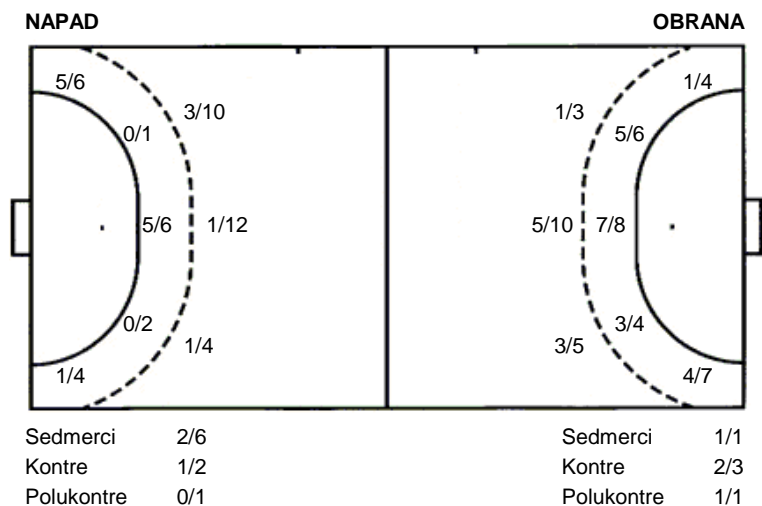

**Lokomotiva
Zamet**

**33 (16)
19 (5)**

1. liga
Dvorana: **Dom Sportova 2 (Zagreb)**
Suci: **Damir Baric i Igor Rendulic**
Pocetak: **21.1.2012 00:00**

Utakmica završena

Raspored šuta po igraču

3 D. Brcic	4 K. Plahinek	7 A. Debelic	8 E. Silli	11 M. Toto	13 T. Bunic	14 M. Tus
1/1					1/1	0/1
1/1		0/1				
1/1				1/2		
2 prom. 1 blok	1 prom.	1 prom.		1 prom. 4 blok		
				0/1	3/4	4/4 1/2
15 E. Bukvic	17 C. Micijevic	18 S. Stakoric	20 S. Milinovic	21 A. Mišurovic	23 I. Zoric	
		0/2		1/1 0/1 0/2		
	1/1		0/1	2/3 0/1	0/2 0/1 1/1	
1 prom.	1 stativa			3 stativa		

UKUPNO

	1/2	1/1
2/3	0/1	1/8
7/11	2/6	5/7

4 stativa 6 prom. 5 blok

Šutevi po pozicijama

Br. Broj dresa   **Uku.** Ukupni šut   **6m** Šut sa crte (6m)   **9m** Šut izvana (9m)   **Kril.** Šut s krila   **Knt.** Šut kontra   **7m** Šut sedmerci
Pkt. Šut polukontra   **Ast.** Asistencije   **I7m** Izboreni sedmerci   **Teh.** Tehnicke greške   **Osv.** Osvojene lopte   **Isk.** Isključenja 2m   **Skr.** Skrivljeni 7m
I2m Izborena isklj.   **Žut.** Žuti kartoni   **Crv.** Crveni kartoni