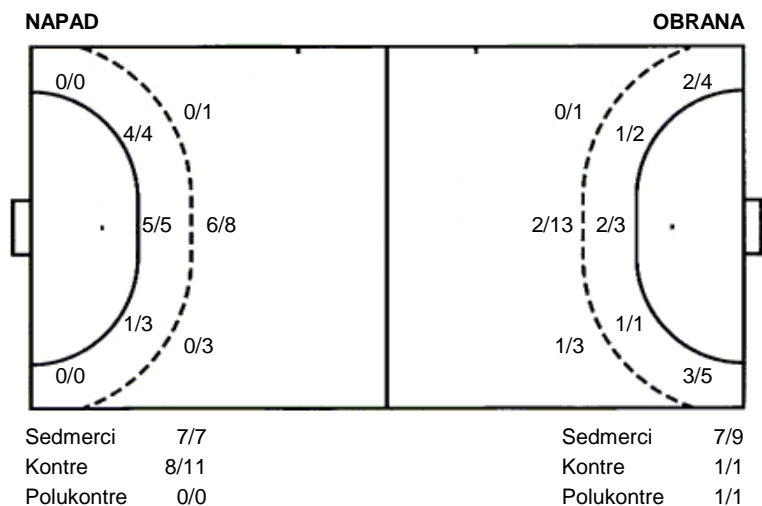

**Zamet
Orijent**

**31 (15)
21 (12)**

1. liga
Dvorana: **Centar Zamet (rijeka)**
Suci: **Igor Barle i Saša Vučić**
Početak: **14.1.2012 18:00**

Utakmica završena

Raspored šuta po igraču

3 D. Brčić	4 K. Plahinek	5 I. Vuković	7 A. Debelić	11 M. Toto	13 T. Bunić	14 M. Tus
1/1	1/1	1/1	2/2	1/2		
					1/2	
1/1	1/2	1/1	1/1	2/2	1/1	
1 stativa				1 stativa 1 prom.	2 stativa	
15 E. Bukvić	17 Ć. Mičijević	18 S. Stakorić	20 S. Milinović	21 A. Mišurović	23 I. Zorić	
	0/1	1/1		1/1	1/1	
1/1		1/1	1/1	2/2	1/1	
		1 prom.		1 prom.		

UKUPNO

3/3	2/2	9/11
		3/4
5/6	3/3	6/6

4 stativa 3 prom.

Šutevi po pozicijama

Br. Broj dresa   **Uku.** Ukupni šut   **6m** Šut sa crte (6m)   **9m** Šut izvana (9m)   **Kril.** Šut s krila   **Knt.** Šut kontra   **7m** Šut sedmerci
Pkt. Šut polukontra   **Ast.** Asistencije   **17m** Izboreni sedmerci   **Teh.** Tehničke greške   **Osv.** Osvojene lopte   **Isk.** Isključenja 2m   **Skr.** Skrivljeni 7m
I2m Izborena isklj.   **Žut.** Žuti kartoni   **Crv.** Crveni kartoni