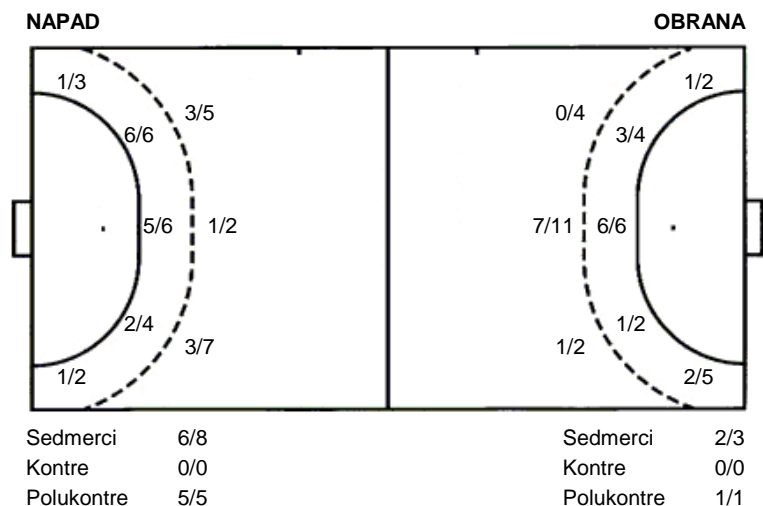

Utakmica završena

Raspored šuta po igraču

1 M. Žderić	2 A. Čović	4 M. Kožnjak	5 I. Pongrač	6 S. Šenvald	7 I. Petković	10 A. Gac
	1/1	1/1				2/2
	0/1	1/2			0/1	1/2
		1/1				2/2
					1 prom.	
11 S. Damnjanović	13 V. Milanović Litre	14 I. Dragišić	18 D. Havić	20 M. Tatari	23 L. Horvat	28 N. Pušić - Koroljević
3/3	1/1			1/1		1/1
1/2	0/1			1/1	3/3	
				1/1		1/1
3/3						
1 stativa 1 prom.				1 stativa 1 prom.	1 prom.	1 stativa

UKUPNO

10/10	0/1	1/1
5/9	0/3	6/6
7/7	1/1	3/3

3 stativa 4 prom.

Šutevi po pozicijama