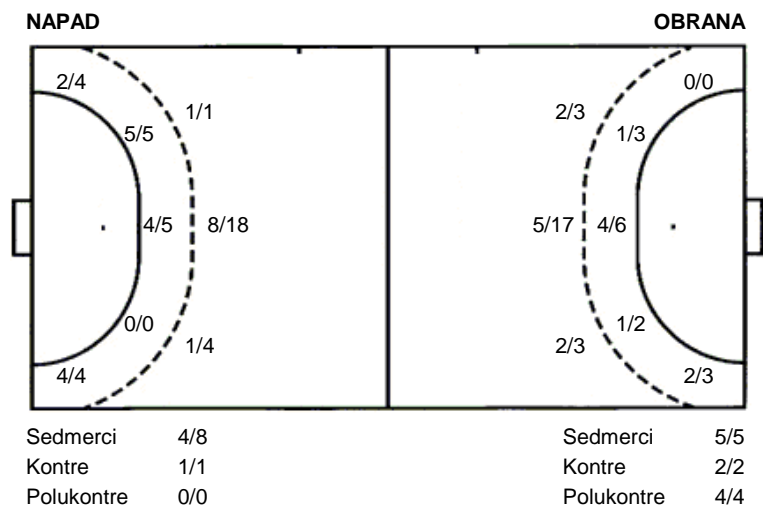

Koka
Sesvete Agroproteinka

28 (14)
30 (16)

1. liga
Dvorana: **Gradska dvorana Varaždin (Varaždin)**
Suci: **Irena Pahor i Sanja Trbović**
Početak: **14.1.2012 00:00**

Utakmica završena

Raspored šuta po igraču

3 N. Miletić	4 K. Vuković	5 T. Jakara	6 P. Stopić	7 G. Pavlek	8 P. Stopić	9 N. Grmoja
<table border="1"><tr><td></td><td></td><td></td></tr><tr><td></td><td></td><td></td></tr><tr><td></td><td></td><td></td></tr></table>	<table border="1"><tr><td></td><td></td><td></td></tr><tr><td></td><td></td><td></td></tr><tr><td></td><td></td><td></td></tr></table> 1 stativa	<table border="1"><tr><td></td><td></td><td></td></tr><tr><td></td><td></td><td></td></tr><tr><td>3/3</td><td></td><td>0/2</td></tr></table>	<table border="1"><tr><td></td><td></td><td></td></tr><tr><td></td><td></td><td></td></tr><tr><td></td><td></td><td></td></tr></table> 1 blok	<table border="1"><tr><td>2/2</td><td></td><td>1/1</td></tr><tr><td>1/1</td><td></td><td></td></tr><tr><td>2/2</td><td>1/1</td><td>5/5</td></tr></table> 1 blok	<table border="1"><tr><td></td><td></td><td></td></tr><tr><td></td><td></td><td></td></tr><tr><td></td><td></td><td>1/1</td></tr></table> 1 stativa	<table border="1"><tr><td>1/1</td><td>1/1</td><td></td></tr><tr><td></td><td></td><td></td></tr><tr><td>1/2</td><td></td><td>1/1</td></tr></table> 1 prom.
10 F. Šebek	14 E. Nemaškalo	17 M. Pejčić	18 I. Kranjec	19 L. Franković	26 T. Bezjak	28 I. Benić
<table border="1"><tr><td></td><td>1/1</td><td>1/1</td></tr><tr><td></td><td></td><td></td></tr><tr><td>2/2</td><td></td><td>1/1</td></tr></table>	<table border="1"><tr><td></td><td></td><td></td></tr><tr><td>1/1</td><td></td><td></td></tr><tr><td></td><td></td><td></td></tr></table> 1 prom.	<table border="1"><tr><td></td><td></td><td></td></tr><tr><td></td><td></td><td></td></tr><tr><td></td><td></td><td></td></tr></table>	<table border="1"><tr><td></td><td></td><td></td></tr><tr><td></td><td></td><td></td></tr><tr><td></td><td></td><td></td></tr></table>	<table border="1"><tr><td>0/2</td><td></td><td>0/1</td></tr><tr><td>1/1</td><td></td><td>0/1</td></tr><tr><td>3/4</td><td></td><td></td></tr></table> 1 stativa 4 prom. 1 blok	<table border="1"><tr><td></td><td></td><td></td></tr><tr><td></td><td></td><td></td></tr><tr><td></td><td></td><td></td></tr></table>	<table border="1"><tr><td></td><td></td><td></td></tr><tr><td></td><td></td><td></td></tr><tr><td></td><td></td><td></td></tr></table>

UKUPNO

3/5	2/2	2/3
3/3		0/1
11/13	1/1	8/10

3 stativa 6 prom. 3 blok

Šutevi po pozicijama

Br. Broj dresa   **Uku.** Ukupni šut   **6m** Šut sa crte (6m)   **9m** Šut izvana (9m)   **Kril.** Šut s krila   **Knt.** Šut kontra   **7m** Šut sedmerci
Pkt. Šut polukontra   **Ast.** Asistencije   **I7m** Izboreni sedmerci   **Teh.** Tehničke greške   **Osv.** Osvojene lopte   **Isk.** Isključenja 2m   **Skr.** Skrivljeni 7m
I2m Izborena isklj.   **Žut.** Žuti kartoni   **Crv.** Crveni kartoni