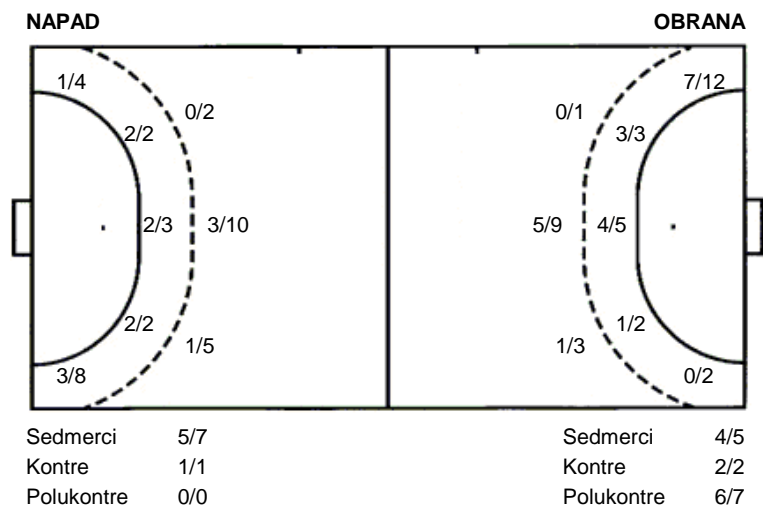

UKUPNO

| | | |
|------|-----|-----|
| 0/2 | 1/1 | 4/5 |
| 2/3 | | 2/5 |
| 8/12 | 1/3 | 2/5 |

2 stativa 2 prom. 4 blok

Šutevi po pozicijama

Br. Broj dresa **Uku.** Ukupni šut **6m** Šut sa crte (6m) **9m** Šut izvana (9m) **Kril.** Šut s krila **Knt.** Šut kontra **7m** Šut sedmerci
Pkt. Šut polukontra **Ast.** Asistencije **17m** Izboreni sedmerci **Teh.** Tehničke greške **Osv.** Osvojene lopte **Isk.** Isključenja 2m **Skr.** Skrivljeni 7m
12m Izborena isklj. **Žut.** Žuti kartoni **Crv.** Crveni kartoni