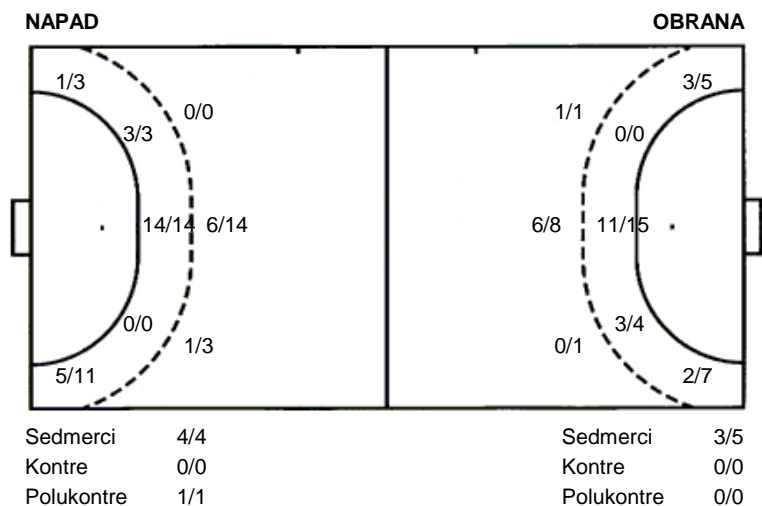

Sesvete Agroproteinka Trešnjevka

35 (15)
29 (18)

1. liga
Dvorana: SD SŠ SESVETE (SESVETE)
Suci: i
Pocetak: 19.11.2011 17:30

Utakmica završena

Raspored šuta po igraču

6 P. Stopic	7 G. Pavlek	8 P. Stopic	9 N. Grmoja	10 F. Šebek	14 E. Nemaškalo	17 M. Pejčić
2/2	2/2	1/1	1/1 1/1		0/1 1/1	1/1 0/1
1/1	1/1		0/1		1/1 2/3	1/2
1/1	2/2	1/1	3/3 3/3			
			1 stativa			
18 I. Kranjčec	19 L. Franković	26 T. Bezjak	28 I. Benić	37 K. Vuković		
	0/1 0/3	0/1		1/1		
	2/2 2/2 1/1					
2/2 1/1	2 prom. 1 blok	1 prom.	1 stativa	2 blok		

UKUPNO

4/5	3/5	3/3
4/6	0/3	2/4
8/8	4/4	6/6

2 stativa 3 prom. 3 blok

Šutevi po pozicijama

Br. Broj dresa   **Uku.** Ukupni šut   **6m** Šut sa crte (6m)   **9m** Šut izvana (9m)   **Kril.** Šut s krila   **Knt.** Šut kontra   **7m** Šut sedmerci
Pkt. Šut polukontra   **Ast.** Asistencije   **17m** Izboreni sedmerci   **Teh.** Tehnicke greške   **Osv.** Osvojene lopte   **Isk.** Isključenja 2m   **Skr.** Skrivljeni 7m
12m Izborena isklj.   **Žut.** Žuti kartoni   **Crv.** Crveni kartoni