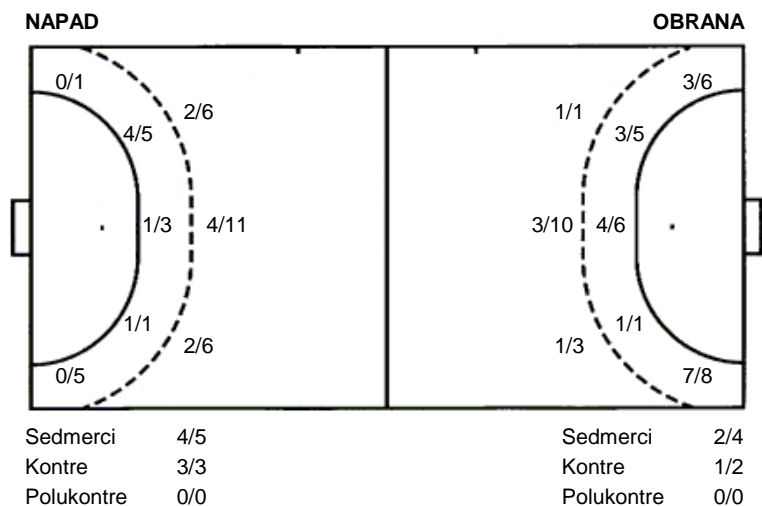

**Arena
Zelina**

**21 (11)
26 (15)**

1. liga

Dvorana: **Dom sportova Mate Parlov (Pula)**
Suci: **DALIBOR DRAGOCAJAC i IVICA KOSTECKI**
Pocetak: **12.11.2011 18:00**

Utakmica završena

Raspored šuta po igraču

2 I. Mandić	3 T. Buršić	4 L. Vukić	5 T. Rodić	6 A. Gaborović	8 I. Mikolić	9 T. Kiridžić
				1/2		
				0/1	1/1	
		1 stativa		1 prom.		1 stativa 2 prom. 1 blok
10 A. Muratagić	14 S. Milošević	15 T. Gavranic	96 M. Mudronja			
		3/4				
	1/2	1/1				
	3/4					
		1/1				
	0/1					
	2 blok	2 stativa 1 blok				

UKUPNO

		3/6
2/4	1/1	1/3
12/13	0/1	2/7

4 stativa 3 prom. 4 blok

Šutevi po pozicijama

Br. Broj dresa   **Uku.** Ukupni šut   **6m** Šut sa crte (6m)   **9m** Šut izvana (9m)   **Kril.** Šut s krila   **Knt.** Šut kontra   **7m** Šut sedmerci
Pkt. Šut polukontra   **Ast.** Asistencije   **17m** Izboreni sedmerci   **Teh.** Tehnicke greške   **Osv.** Osvojene lopte   **Isk.** Isključenja 2m   **Skr.** Skrivljeni 7m
12m Izborena isklj.   **Žut.** Žuti kartoni   **Crv.** Crveni kartoni