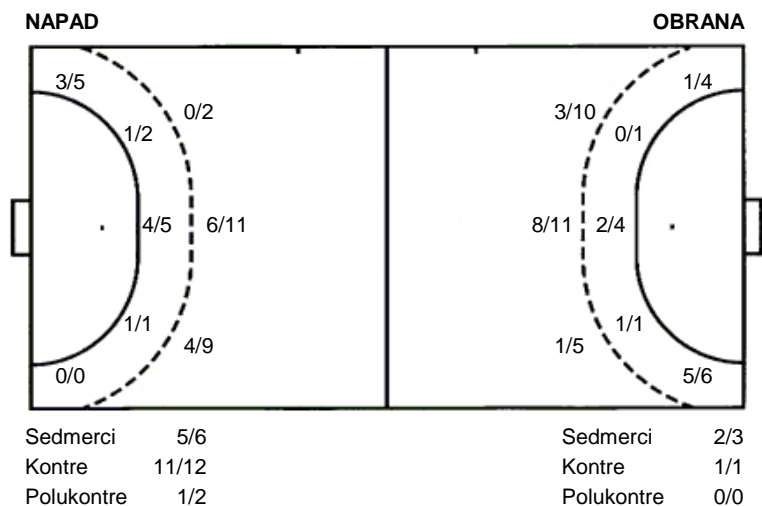

Utakmica završena

Raspored šuta po igraču

3 D. Brcic	4 K. Plahinek	5 I. Vukovic	7 A. Debelic	11 M. Toto	13 T. Bunic	14 M. Tus
1/1 0/1 1/1	1/1	4/5 1/1	1/1	1/2 2/3		1/1
1/1	1/1		0/1	0/1		
0/1 2/2	1/1 1/1	1/1		0/1	0/1	
		1 stativa 2 prom.		2 stativa		
17 C. Micijevic	18 S. Stakoric	19 T. Mateševac	20 S. Milinovic	21 A. Mišurovic	23 I. Zoric	
2/2	1/1 4/4			1/1 2/2		
2/3	2/2			1/3 0/1	1/1	
	1 stativa					

UKUPNO

10/12	1/2	12/13
1/1		1/3
4/6	2/4	5/8

4 stativa 2 prom.

Šutevi po pozicijama