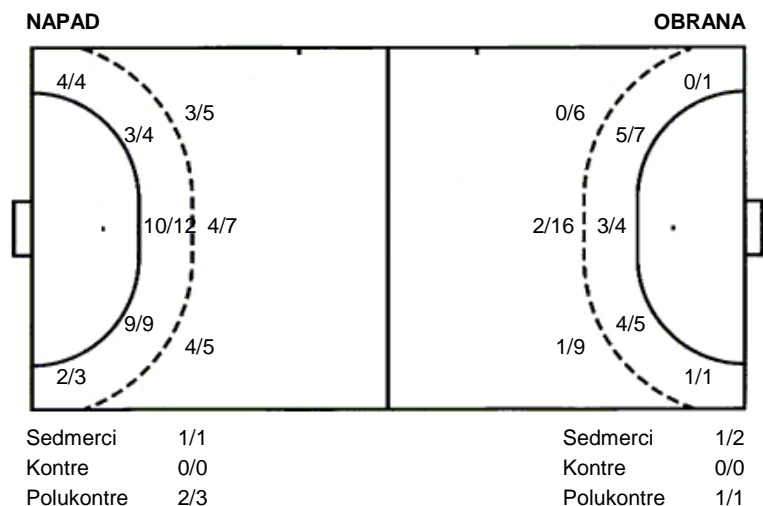

Utakmica završena

Raspored šuta po igraču

2 A. Čović	4 M. Kožnjak	5 I. Pongrac	6 S. Šenvald	7 I. Petković	9 I. Gvoić	11 S. Damjanović
1/1 2/2 3/3 1/1 0/1 2/2 1/1	1/1 1/1	2/2 1/1 1/1 1/1 3/3	1/1	1/1 1/1 1/1 1/1	1/1	
	1 stativa 1 prom.	1 stativa		1 prom.		
13 V. Milanović Litre	14 I. Dražić	15 M. Vidak	18 D. Havić	23 L. Horvat	28 N. Pušić Koroljević	
	2/2 0/1 2/3 2/2	1/1 2/2 0/1 2/2 1/1	2/2 1/1			
	1 prom.	1 prom.	1 stativa			

UKUPNO

6/6	5/5	8/8
6/7	0/2	7/8
5/5		5/5

3 stativa 4 prom.

Šutevi po pozicijama