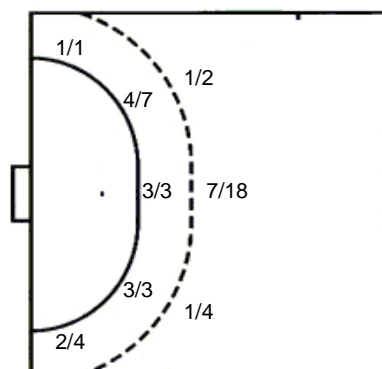

1 stativa

17 I. Dežić

1/1		2/3
1/2		
4/6		2/3

2 prom.

18 R. Hacek

		1/1
1/1		

2 prom.

UKUPNO

2/2		8/9
1/3	0/1	
7/9	1/2	7/8

2 stativa 7 prom. 4 blok

Šutevi po pozicijama

NAPAD

Sedmerci 3/4
Kontre 0/0
Polukontre 1/1

OBRANA

Sedmerci 4/4
Kontre 1/2
Polukontre 3/3

Br. Broj dresa **Uku.** Ukupni šut **6m** Šut sa crte (6m) **9m** Šut izvana (9m) **Kril.** Šut s krila **Knt.** Šut kontra **7m** Šut sedmerci
Pkt. Šut polukontra **Ast.** Asistencije **17m** Izboreni sedmerci **Teh.** Tehnicke greške **Osv.** Osvojene lopte **Isk.** Isključenja 2m **Skr.** Skrivljeni 7m
12m Izborena isklj. **Žut.** Žuti kartoni **Crv.** Crveni kartoni