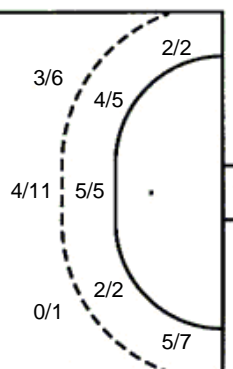

2/2		8/9
1/3	0/1	
7/9	1/2	7/8

2 stativa 7 prom. 4 blok

Šutevi po pozicijama

NAPAD

Sedmerci 3/4
Kontre 0/0
Polukontre 1/1

OBRANA

Sedmerci 4/4
Kontre 1/2
Polukontre 3/3

Br. Broj dresa **Uku.** Ukupni šut **6m** Šut sa crte (6m) **9m** Šut izvana (9m) **Kril.** Šut s krila **Knt.** Šut kontra **7m** Šut sedmerci
Pkt. Šut polukontra **Ast.** Asistencije **17m** Izboreni sedmerci **Teh.** Tehnicke greške **Osv.** Osvojene lopte **Isk.** Isključenja 2m **Skr.** Skrivljeni 7m
12m Izborena isklj. **Žut.** Žuti kartoni **Crv.** Crveni kartoni