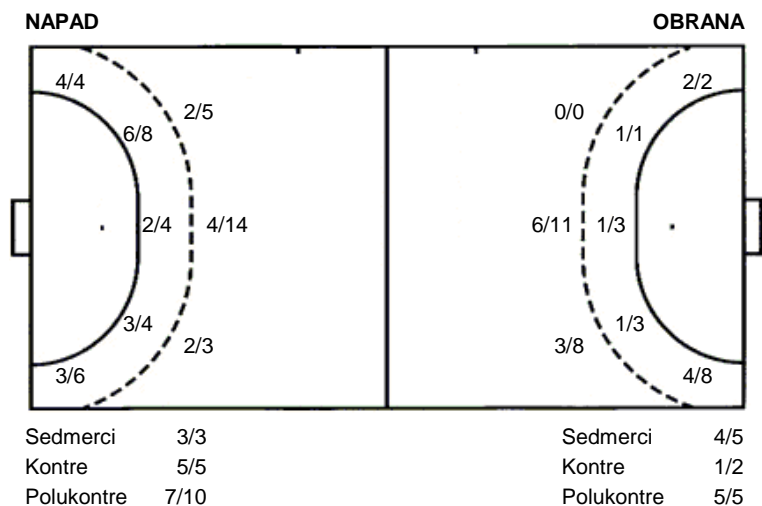

Trešnjevka Sinj

41 (21)
28 (16)

1. liga
Dvorana: **SD Trešnjevka (Zagreb)**
Suci: **Tomislav Baic i Mladen Šulekic**
Početak: **12.11.2011 16:00**

Utakmica završena

Raspored šuta po igraču

2 A. Zovko	3 J. Mihovilovic	4 I. Livaic	6 M. Perovic	7 D. Sabljak	8 I. Gašparovic	9 P. Bušić
2/2				1/2	1/1	1/1
		1/1		3/3	1/1	1/1
				2/2	0/1	0/1
0/3						
1/1						
2 blok			1 prom.	1 blok	1 prom.	
10 T. Komljenovic	11 N. Miletic	13 J. Blažek	15 J. Grebenar	17 A. Vuģec	18 J. Stojanov	
		1/1	3/3			
1/2			2/2	2/2	0/2	1/1
	1/1	2/2	2/2	1/1		
		0/2	2/2		0/1	
0/1	1/1					
1/1						
		1 blok		1 prom.		

UKUPNO

4/5	6/7	1/2
11/11	0/2	7/11
6/7	0/7	6/7

3 prom. 4 blok

Šutevi po pozicijama

Br. Broj dresa   **Uku.** Ukupni šut   **6m** Šut sa crte (6m)   **9m** Šut izvana (9m)   **Kril.** Šut s krila   **Knt.** Šut kontra   **7m** Šut sedmerci
Pkt. Šut polukontra   **Ast.** Asistencije   **I7m** Izboreni sedmerci   **Teh.** Tehnicke greške   **Osv.** Osvojene lopte   **Isk.** Isključenja 2m   **Skr.** Skrivljeni 7m
I2m Izborena isklj.   **Žut.** Žuti kartoni   **Crv.** Crveni kartoni