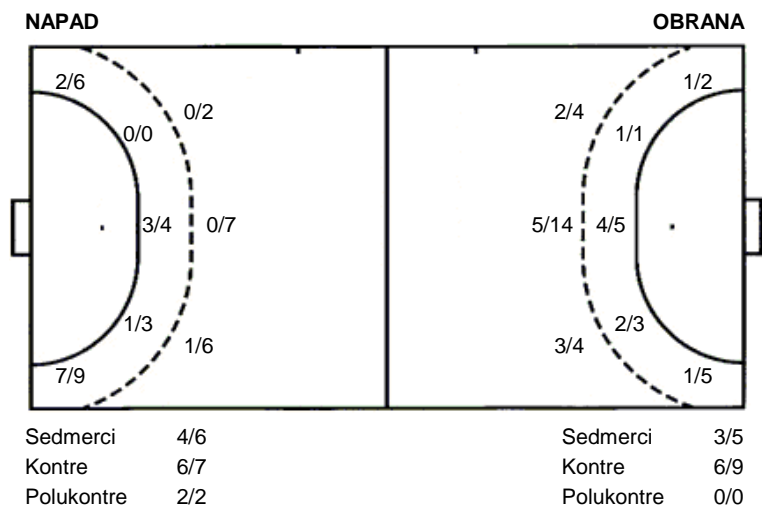

Sinj
Sesvete Agroproteinka

28 (15)
26 (12)

1. liga
Dvorana: **Športska dvorana Sinj (Sinj)**
Suci: **Ante Pavić i Mate Torbarina**
Početak: **5.11.2011 00:00**

Utakmica završena

Raspored šuta po igraču

5 T. Jakara	6 P. Stopić	7 G. Pavlek	8 P. Stopić	9 N. Grmoja	10 F. Šebek	14 E. Nemaškalo
1/2	0/1	0/2		1/1		3/4 1/1
		0/1		0/1		0/1 1/2
1/1	0/1	1/3 0/1		1/1 1/2		3/4 7/8
	1 stativa	2 prom.		1 stativa		

17 M. Pejčić	18 I. Kranjec	28 I. Benić	37 K. Vuković
	0/1 1/1		
	1/1 2/2		0/1
1/2			
2 stativa 1 prom.			

UKUPNO

1/2	3/5	2/4
0/2		2/5
7/10	0/1	11/16

4 stativa 3 prom.

Šutevi po pozicijama

Br. Broj dresa   **Uku.** Ukupni šut   **6m** Šut sa crte (6m)   **9m** Šut izvana (9m)   **Kril.** Šut s krila   **Knt.** Šut kontra   **7m** Šut sedmerci
Pkt. Šut polukontra   **Ast.** Asistencije   **I7m** Izboreni sedmerci   **Teh.** Tehničke greške   **Osv.** Osvojene lopte   **Isk.** Isključenja 2m   **Skr.** Skrivljeni 7m
I2m Izborena isklj.   **Žut.** Žuti kartoni   **Crv.** Crveni kartoni