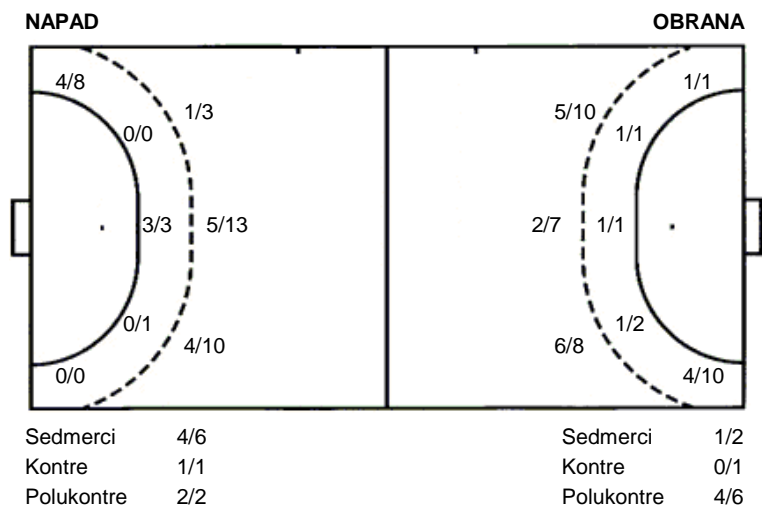

**Zelina
Zamet**

**26 (16)
24 (10)**

1. liga
Dvorana: Dvorana srednje škole (Zelina)
Suci: Ivan Belčić i Alen Marošević
Početak: 5.11.2011 00:00

Utakmica završena

Raspored šuta po igraču

3 D. Brčić	4 K. Plahinek	5 I. Vuković	7 A. Debelić	11 M. Toto	13 T. Bunić	14 M. Tus
1/1 0/1 3/3 1/1	1/1 1/1	1/1 1/1 2/5	1/1 2/2	0/1 2/4	2/2	
2 stativa 1 prom.	1 stativa	1 stativa		3 prom.		

17 Ć. Mičijević	18 S. Stakorić	19 T. Mateševac	20 S. Milinović	21 A. Mišurović	23 I. Zorić
1/1 0/1	1/1 1/2			1/1	
1 blok	1 prom.			1 stativa 1 prom. 2 blok	

UKUPNO

4/4	1/2	4/6
3/6		3/5
5/5		4/5

5 stativa 6 prom. 3 blok

Šutevi po pozicijama

Br. Broj dresa   **Uku.** Ukupni šut   **6m** Šut sa crte (6m)   **9m** Šut izvana (9m)   **Kril.** Šut s krila   **Knt.** Šut kontra   **7m** Šut sedmerci
Pkt. Šut polukontra   **Ast.** Asistencije   **I7m** Izboreni sedmerci   **Teh.** Tehničke greške   **Osv.** Osvojene lopte   **Isk.** Isključenja 2m   **Skr.** Skrivljeni 7m
I2m Izborena isklj.   **Žut.** Žuti kartoni   **Crv.** Crveni kartoni