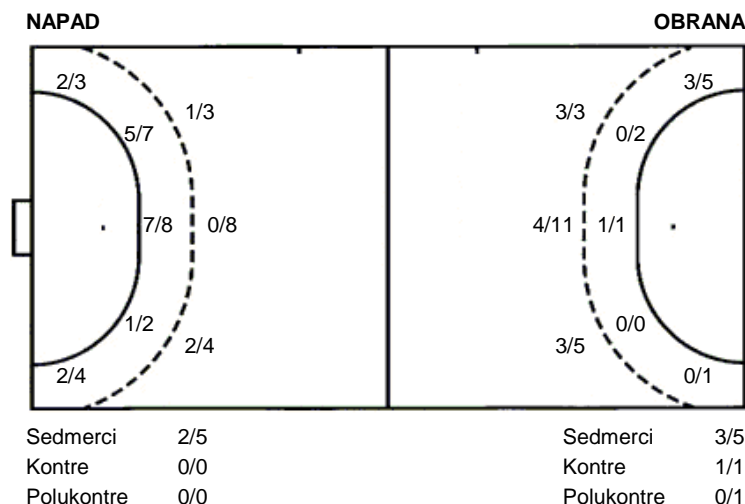

UKUPNO

1/1	1/1	6/7
2/8	0/5	4/6
4/5	1/2	3/4

1 stativa 3 prom. 1 blok

Šutevi po pozicijama

**Arena  
Samobor**

**22 (10)  
18 (8)**

**1. liga**

Dvorana: **Dom sportova Mate Parlov (Pula)**