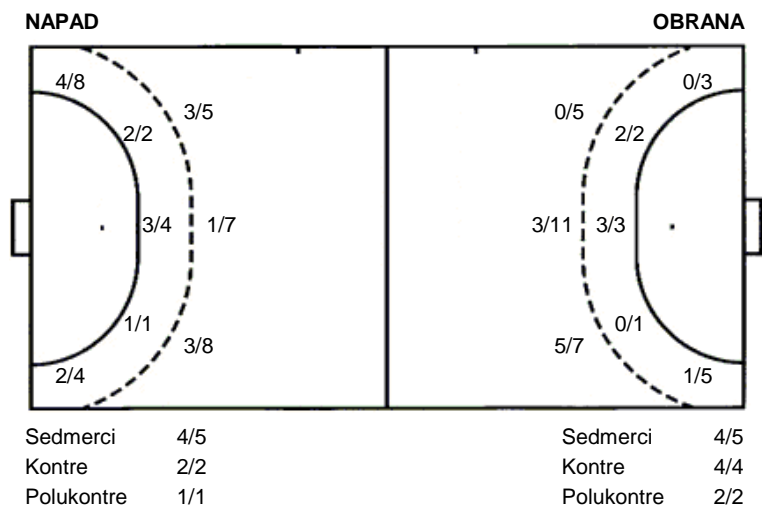

**Zamet
Arena**

**26 (15)
24 (10)**

1. liga

Dvorana: **Centar Zamet (rijeka)**
Suci: **Tomislav Lipovšćak i Marin Pavković**
Početak: **29.10.2011 16:00**

Utakmica završena

Raspored šuta po igraču

3 D. Brčić 2/2 1/1 2/2 1/2	4 K. Plahinek 1/1 1/2 0/1	5 I. Vuković 3/5 1/2 1/2 1 prom.	7 A. Debelić 1/1 1 stativa	11 M. Toto 1/2 1/2 0/1 1/2 1/1 2 stativa	13 T. Bunić 3/3	14 M. Tus
17 Ć. Mičijević	18 S. Stakorić 1/1 2/2	19 T. Mateševac	20 S. Milinović	21 A. Mišurović 2/3 1 stativa 4 prom. 1 blok	23 I. Zorić	

UKUPNO

5/7	7/10
1/1	0/1
7/10	6/7

4 stativa 5 prom. 1 blok

Šutevi po pozicijama

Br. Broj dresa   **Uku.** Ukupni šut   **6m** Šut sa crte (6m)   **9m** Šut izvana (9m)   **Kril.** Šut s krila   **Knt.** Šut kontra   **7m** Šut sedmerci
Pkt. Šut polukontra   **Ast.** Asistencije   **I7m** Izboreni sedmerci   **Teh.** Tehničke greške   **Osv.** Osvojene lopte   **Isk.** Isključenja 2m   **Skr.** Skrivljeni 7m
I2m Izborena isklj.   **Žut.** Žuti kartoni   **Crv.** Crveni kartoni