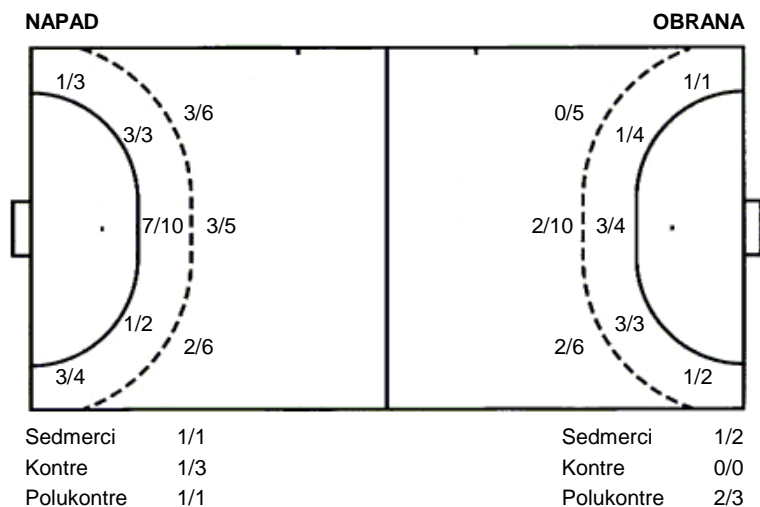

Utakmica završena

Raspored šuta po igraču

1 M. Žderić

4 M. Kožnjak

1/1		1/2
2/2		2/3

1 blok

5 I. Pongrac

		1/1
0/1		1/1
		4/4

1 stativa 1 prom.

7 I. Petković

10 A. Gaće

1/1		
		0/1
1/1		

11 S. Damjanović

**13 V. Milanović
Litre**

1/1		0/1
2/2		2/2

1 prom.

14 I. Dragišić

1 stativa

15 M. Vidak

		1/1

16 I. Jelčić

18 D. Havić

0/1		

1 prom.

20 M. Tatari

23 L. Horvat

1/1	0/2	1/1
		1/1
2/2		

2 prom.

**28 N. Pušić -
Koroljević**

UKUPNO

2/2	0/2	2/2
2/4		3/6
7/7		9/10

2 stativa 5 prom. 1 blok

Šutevi po pozicijama