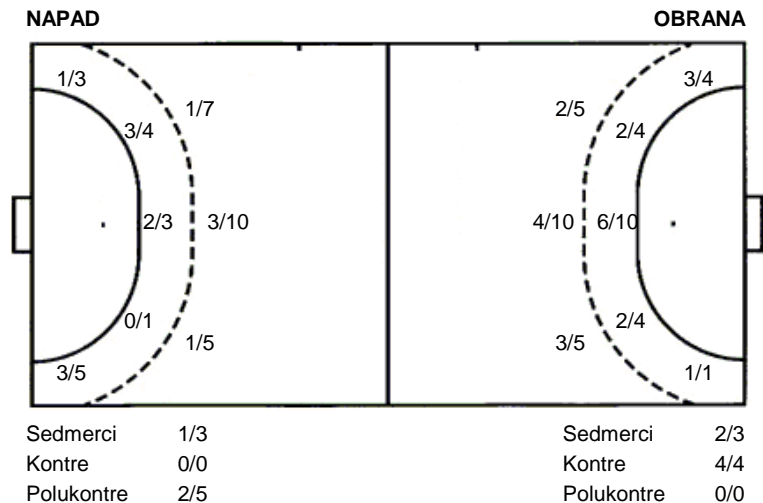

UKUPNO

3/4	0/1	3/4
6/10		2/4
2/4	0/3	1/4

1 stativa 9 prom. 2 blok

Šutevi po pozicijama

Utakmica završena

Trešnjevka

Igrači		Statistika šuta								Napad				Obrana				
Br.	Prezime i ime	Ukup.	%	9m	6m	Krilo	7m	Knt.	Pkt.	Ast.	I7m	I2m	Teh.	Osv.	Skr.	Isk.	Žut.	Crv.
1	JUG Melita									1								
2	ZOVKO Ana	3/7	43	0/2	2/3		1/2			2			4			1		
3	MIHOVILOVIĆ Jelka												2					
4	LIVAČIĆ Iva	4/5	80		1/2		1/1	2/2										
6	PEROVIĆ Marija	1/2	50	1/2														
7	SABLJAK Diana	0/3	0	0/3									1					
8	GASPAROVIĆ Izabela	7/11	64	4/8	3/3					1			5		2		1	
10	KOMLJENOVIC Tanja	5/6	83	1/1	0/1	2/2		2/2										
11	MILETIĆ Nataša	4/6	67		4/6													
13	BLAŽEK Jelena	1/2	50			1/2												
15	GREBENAR Josipa	1/3	33		0/2	1/1												
16	GOLUBIĆ Janja																	
17	VUGEC Ana Marija	1/1	100	1/1														
18	STOJANOV Justina	2/4	50	2/3	0/1					1			1		1		1	
Ekipno / klupa																		
UKUPNO		29/50	58	9/20	10/18	4/5	2/3	4/4	0/0	5	0	0	13	0	3	1	2	0