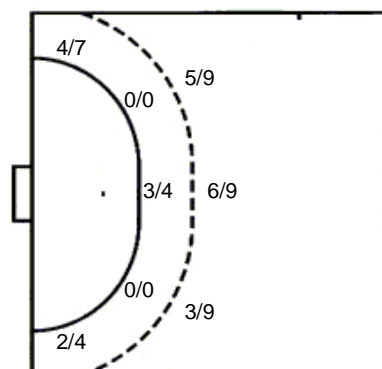

		0/1

20 A. Valetić

1 blok

UKUPNO

8/9	1/4	3/4
		2/3
11/13	2/5	3/3

3 stativa 5 prom. 1 blok

Šutevi po pozicijama

NAPAD

Sedmerci 5/5
Kontre 1/1
Polukontre 1/2

OBRANA

Sedmerci 3/3
Kontre 0/0
Polukontre 1/2

Br. Broj dresa **Uku.** Ukupni šut **6m** Šut sa crte (6m) **9m** Šut izvana (9m) **Kril.** Šut s krila **Knt.** Šut kontra **7m** Šut sedmerci
Pkt. Šut polukontra **Ast.** Asistencije **I7m** Izboreni sedmerci **Teh.** Tehnicke greške **Osv.** Osvojene lopte **Isk.** Isključenja 2m **Skr.** Skrivljeni 7m
I2m Izborena isklj. **Žut.** Žuti kartoni **Crv.** Crveni kartoni