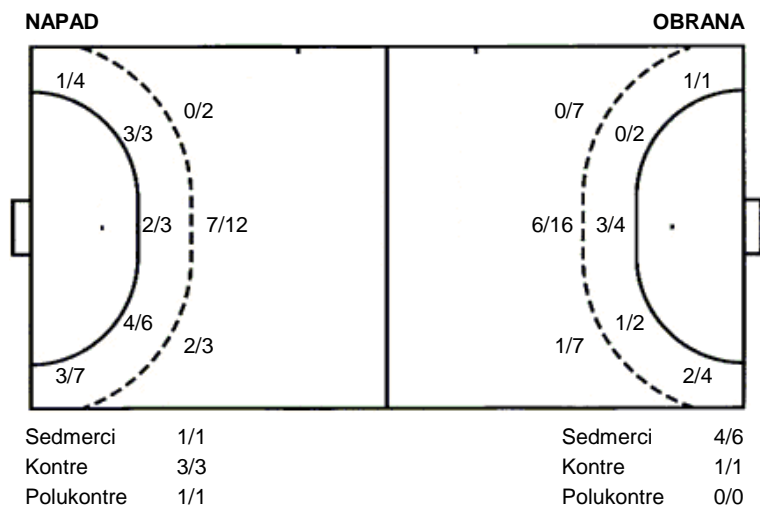

Arena Podravka Vegeta

19 (11)
27 (17)

1. liga

Dvorana: Dom sportova Mate Parlov (Pula)
Suci: Saša Brkic i Zvezdan Utješinovic
Pocetak: 25.10.2011 00:00

Utakmica završena

Raspored šuta po igraču

2 A. Covic [ ] [ ] [ ] [ ] [ ] [ ] [ ] [ ] [ ]	4 M. Kožnjak 2/2 [ ] [ ] 1/1 [ ] [ ] 1/1 1/1 [ ] [ ] 1 stativa 1 blok	5 I. Pongrac 1/1 [ ] [ ] 1/2 [ ] [ ] [ ] [ ] [ ]	7 I. Petkovic [ ] [ ] [ ] [ ] [ ] 0/2 1/1 [ ] [ ] 1 stativa 1 prom.	10 A. Gace [ ] [ ] 2/2 0/1 [ ] [ ] 2/2 [ ] [ ] 2 stativa	11 S. Damjanovic [ ] [ ] 1/2 [ ] [ ] 1/1 [ ] [ ] [ ]	13 V. Milanovic Litre 1/1 1/1 1/1 [ ] [ ] [ ] [ ] [ ] [ ] 1 stativa
14 I. Dragišić 0/1 [ ] [ ] [ ] [ ] [ ]	18 D. Havic [ ] [ ] [ ] [ ] [ ] [ ] 1/1 [ ] [ ]	20 M. Tatarski [ ] [ ] [ ] [ ] [ ] 1/1 [ ] [ ] 2/3	23 L. Horvat 1/1 [ ] [ ] 0/1 [ ] [ ] [ ] [ ] [ ]	28 N. Pušić - Koroljević 1/1 [ ] [ ] 1/1 [ ] 1/2 0/1 [ ] 2/2 1 stativa		

UKUPNO

6/6	1/1	4/5
3/7		3/6
5/6	1/1	4/5

6 stativa 1 prom. 1 blok

Šutevi po pozicijama

Br. Broj dresa	Uku. Ukupni šut	6m Šut sa crte (6m)	9m Šut izvana (9m)	Kril. Šut s krila	Knt. Šut kontra	7m Šut sedmerci
Pkt. Šut polukontra	Ast. Asistencije	I7m Izboreni sedmerci	Teh. Tehnicke greške	Osv. Osvojene lopte	Isk. Isključenja 2m	Skr. Skrivljeni 7m
I2m Izborena isklj.	Žut. Žuti kartoni	Crv. Crveni kartoni