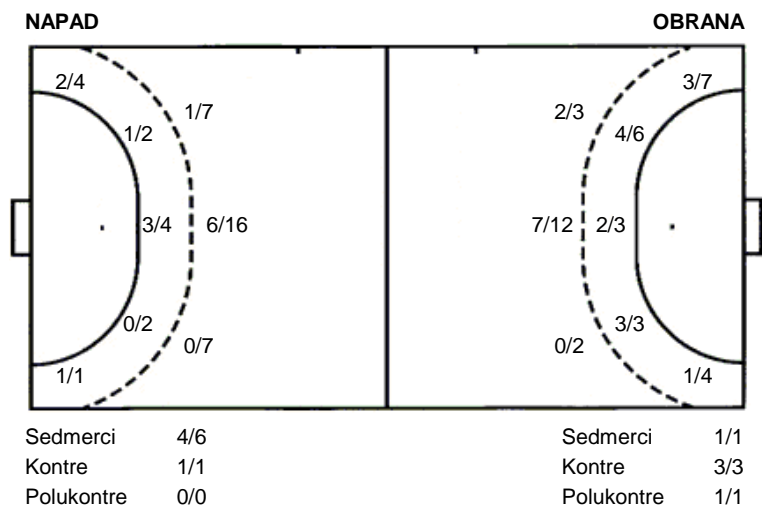

Utakmica završena

Raspored šuta po igraču

2 I. Mandić	4 L. Vukić	6 A. Gaborović	9 T. Kiridžić	10 A. Muratagić	14 S. Milošević	15 T. Gavranic
1/1						1/1 2/2
		0/1 1/1	1/1 0/1		0/3 0/2 0/1	0/2 2/2
1/1			4/5 1/3 1/2			1/3 1/1
1 stativa 1 prom.	1 prom.		1 stativa 3 prom. 1 blok		1 stativa 2 prom. 2 blok	1 prom.

17 D. Šabić	96 M. Mudronja

UKUPNO

1/1	1/1	3/3
1/5	0/4	3/5
6/9	1/3	3/5

3 stativa 8 prom. 3 blok

Šutevi po pozicijama