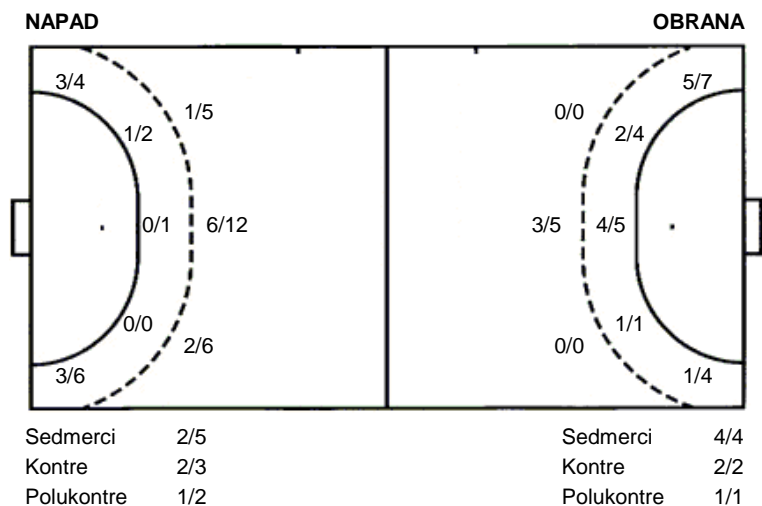

UKUPNO

6/9	1/2	8/11
1/1		1/2
1/1	0/1	3/5

6 stativa 6 prom. 2 blok

Šutevi po pozicijama

**Zamet  
Samobor**

**21 (11)  
23 (10)**

**1. liga**  
Dvorana: **Centar Zamet (Rijeka)**  
Suci: **Gordan Lukic i mario Stipinovic**  
Pocetak: **15.10.2011 16:00**