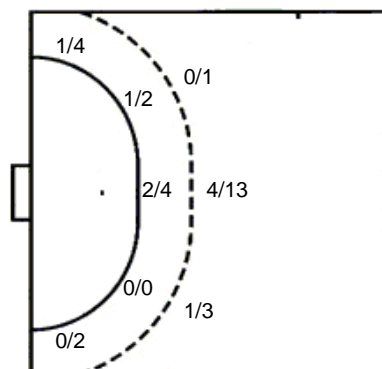

0/1		

15 I. Corkovic

17 Ž. Maras

26 J. Boškovic

		1/1
	0/1	

UKUPNO

		5/6
	0/3	1/1
4/7	3/5	4/5

3 stativa 3 prom. 4 blok

Šutevi po pozicijama

NAPAD

Sedmerci 8/8
Kontre 0/0
Polukontre 0/0

OBRANA

Sedmerci 2/3
Kontre 0/0
Polukontre 0/0

Br. Broj dresa **Uku.** Ukupni šut **6m** Šut sa crte (6m) **9m** Šut izvana (9m) **Kril.** Šut s krila **Knt.** Šut kontra **7m** Šut sedmerci
Pkt. Šut polukontra **Ast.** Asistencije **17m** Izboreni sedmerci **Teh.** Tehnicke greške **Osv.** Osvojene lopte **Isk.** Isključenja 2m **Skr.** Skrivljeni 7m
12m Izborena isklj. **Žut.** Žuti kartoni **Crv.** Crveni kartoni