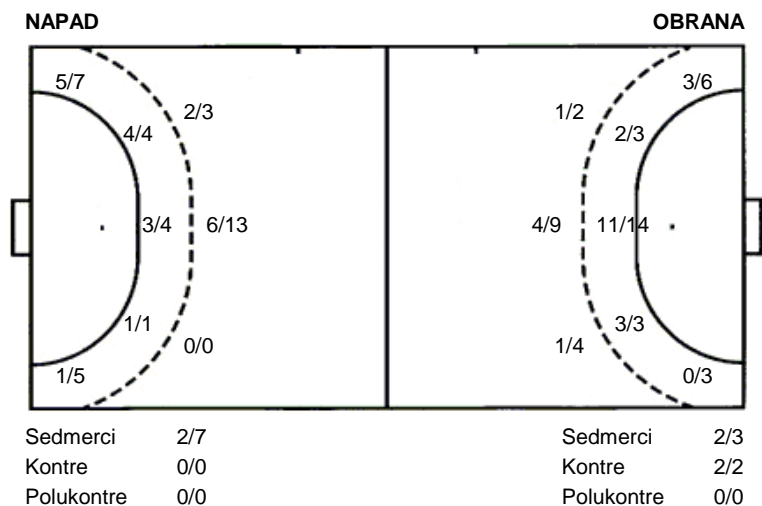

UKUPNO

4/7	3/4	4/8
1/1		0/1
3/4	2/4	7/10

2 stativa 2 prom. 1 blok

Šutevi po pozicijama

Utakmica završena

Lokomotiva

Igraci		Statistika šuta								Napad				Obrana				
Br.	Prezime i ime	Ukup.	%	9m	6m	Krilo	7m	Knt.	Pkt.	Ast.	I7m	I2m	Teh.	Osv.	Skr.	Isk.	Žut.	Crv.
2	SMILJANIC Kristina	1/1	100			1/1							1					
7	PASARIC Kristina	3/4	75		1/1		2/3							1				
10	NUIC Josipa	0/1	0	0/1									1					
12	BUKOVINA Dubravka																	
16	RAZUM Marina																	
17	JEŽIC Katarina	5/8	63		5/8								1	1	1	2		
18	JANKOVIC Nataša	1/3	33			0/2		1/1					2			1		
19	PULJIC Dora																	
20	MILIC Marija	3/8	38	2/7	1/1								2					
22	MILIC Ivana	8/13	62	1/2	5/5	1/5		1/1			1		3	1	1	1	1	
23	MILANOVIĆ LITRE Iva	3/5	60	1/2	2/3					1	1		1		2			1
55	BASIĆ Sonja	3/4	75	2/3	1/1						1		2		2	2	1	
77	BOŠNJAK Sandra														1			
89	KRSNIK Dora	2/2	100		1/1	1/1							4	1				
	Ekipno / klupa																	
	UKUPNO	29/49	59	6/15	16/20	3/9	2/3	2/2	0/0	1	3	0	17	4	7	6	3	0