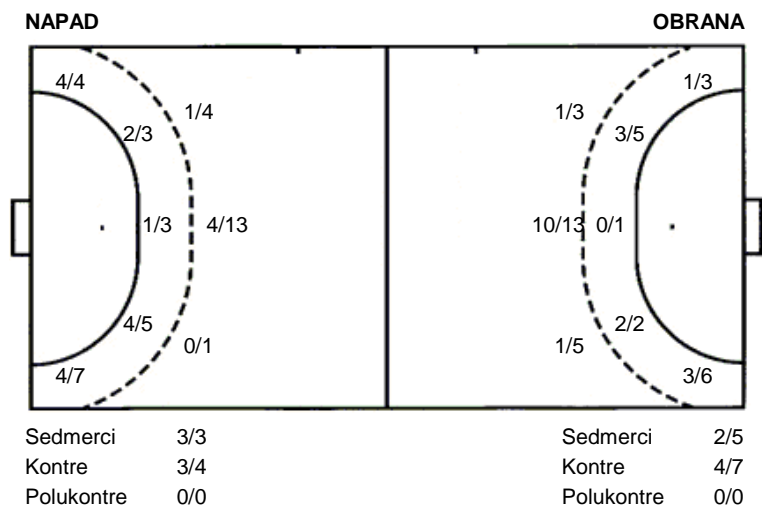

Dalmatinka Sesvete Agroproteinka

27 (13)
26 (12)

1. liga
Dvorana: Dom športova Ploča (Ploče)
Suci: Ivica Mandić i Duje Žanko
Početak: 9.10.2011 18:00

Utakmica završena

Raspored šuta po igraču

5 T. Jakara	6 P. Stopić	7 G. Pavlek	8 P. Stopić	9 N. Grmoja	10 F. Šebek	14 E. Nemaškalo
	1/1	2/2		2/2		3/3
		0/1				1/1
		0/1		0/1		0/1
	0/1	3/7		2/3		2/3
		1/1				
		2 blok				1 stativa 1 prom. 1 blok
17 M. Pejčić	18 I. Kranjec	19 L. Franković	28 I. Benić	37 K. Vuković		
		1/1				
		0/1				
4/4		0/2				
	0/1					

UKUPNO

8/8	2/2	1/3
2/4	0/1	0/1
5/12	0/2	8/9

1 stativa 1 prom. 3 blok

Šutevi po pozicijama

Br. Broj dresa   **Uku.** Ukupni šut   **6m** Šut sa crte (6m)   **9m** Šut izvana (9m)   **Kril.** Šut s krila   **Knt.** Šut kontra   **7m** Šut sedmerci
Pkt. Šut polukontra   **Ast.** Asistencije   **I7m** Izboreni sedmerci   **Teh.** Tehničke greške   **Osv.** Osvojene lopte   **Isk.** Isključenja 2m   **Skr.** Skrivljeni 7m
I2m Izborena isklj.   **Žut.** Žuti kartoni   **Crv.** Crveni kartoni