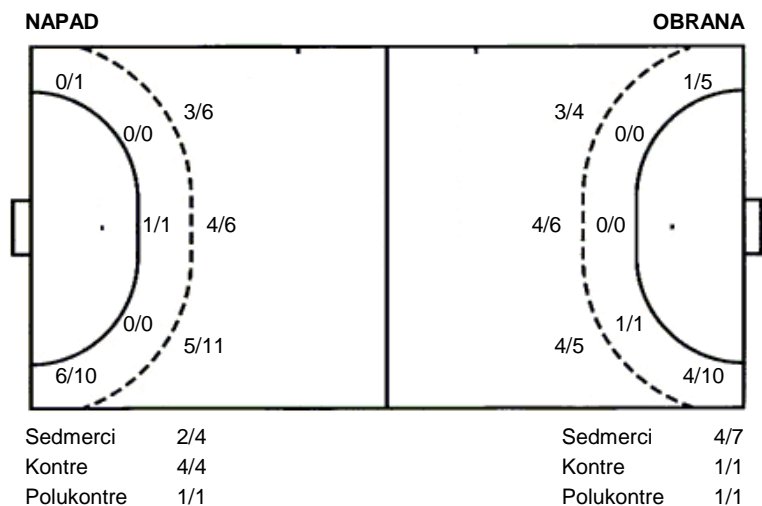

Zelina
Trešnjevka

23 (12)
26 (16)

1. liga
Dvorana: **Dvorana srednje škole (Zelina)**
Suci: **Irena Pahor i Sanja Trbovic**
Pocetak: **8.10.2011 20:00**

Utakmica završena

Raspored šuta po igraču

2 A. Zovko	3 J. Mihovilovic	4 I. Livaic	6 M. Perovic	7 D. Sabljak	8 I. Gašparovic	9 P. Bušić
0/1		1/1			0/1	
1/1		1/1			2/2	1/1
					1 stativa 1 prom.	2 stativa 1 prom.
11 N. Miletic	13 J. Blažek	15 J. Grebenar	17 A. Vugec	18 J. Stojanov		
	0/1					
	1/2	0/1		1/1		
	2/2	1 prom.		2 prom.		

UKUPNO

1/2	0/1	2/2
0/1		1/4
10/12	4/6	8/8

3 stativa 5 prom.

Šutevi po pozicijama

Br. Broj dresa   **Uku.** Ukupni šut   **6m** Šut sa crte (6m)   **9m** Šut izvana (9m)   **Kril.** Šut s krila   **Knt.** Šut kontra   **7m** Šut sedmerci
Pkt. Šut polukontra   **Ast.** Asistencije   **I7m** Izboreni sedmerci   **Teh.** Tehnicke greške   **Osv.** Osvojene lopte   **Isk.** Isključenja 2m   **Skr.** Skrivljeni 7m
I2m Izborena isklj.   **Žut.** Žuti kartoni   **Crv.** Crveni kartoni