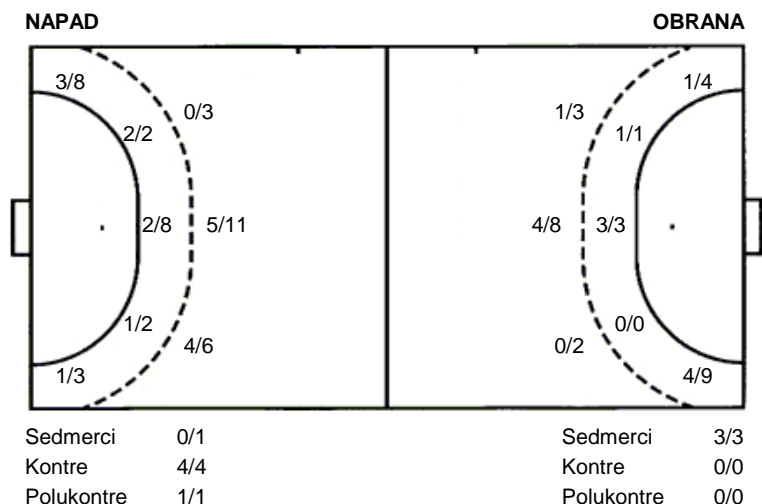

**Arena
Koka**

**23 (10)
17 (10)**

1. liga
Dvorana: **Dom sportova Mate Parlov (Pula)**
Suci: **Helena Crnojević i Emina Kostecki Radić**
Početak: **8.10.2011 18:00**

Utakmica završena

Raspored šuta po igraču

2 I. Mandić	3 T. Buršić	4 L. Vukić	5 T. Rodić	6 A. Gaborović	8 I. Mikolić	9 T. Kiridžić
2/2 1/2				0/1		2/2
0/1 0/1				0/1		0/1
				1/1		2/3
2 prom.				1 stativa		1 prom. 1 blok
10 A. Muratagić	14 S. Milošević	15 T. Gavranić	17 D. Šabić	96 M. Mudronja		
				1/1		
	0/1 0/1	3/3 1/4		0/1 0/1		
		2/2				
	2 prom.	1 stativa		1 prom.		

UKUPNO

4/4	1/3	7/7
2/4	0/2	2/10
0/1		7/9

2 stativa 6 prom. 1 blok

Šutevi po pozicijama

Br. Broj dresa   **Uku.** Ukupni šut   **6m** Šut sa crte (6m)   **9m** Šut izvana (9m)   **Kril.** Šut s krila   **Knt.** Šut kontra   **7m** Šut sedmerci
Pkt. Šut polukontra   **Ast.** Asistencije   **I7m** Izboreni sedmerci   **Teh.** Tehničke greške   **Osv.** Osvojene lopte   **Isk.** Isključenja 2m   **Skr.** Skrivljeni 7m
I2m Izborena isklj.   **Žut.** Žuti kartoni   **Crv.** Crveni kartoni