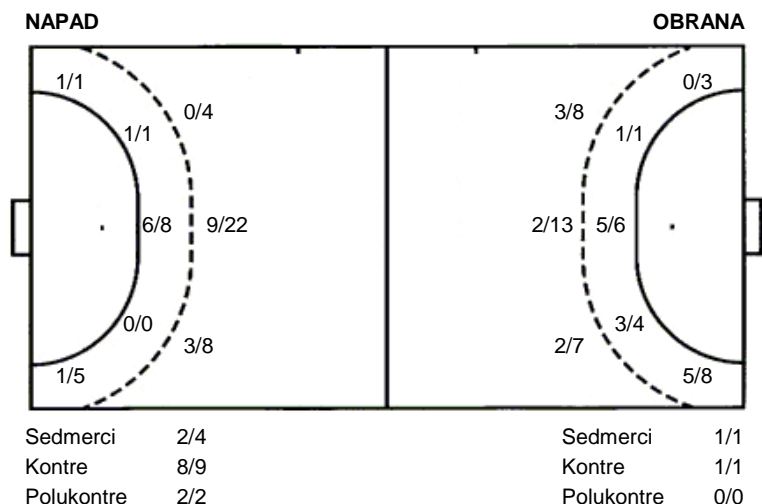

UKUPNO

7/12	2/2	8/13
1/1		0/1
5/9	2/2	8/12

4 stativa 5 prom. 3 blok

Šutevi po pozicijama

Br. Broj dresa **Uku.** Ukupni šut **6m** Šut sa crte (6m) **9m** Šut izvana (9m) **Kril.** Šut s krila **Knt.** Šut kontra **7m** Šut sedmerci
Pkt. Šut polukontra **Ast.** Asistencije **I7m** Izboreni sedmerci **Teh.** Tehnicke greške **Osv.** Osvojene lopte **Isk.** Isključenja 2m **Skr.** Skrivljeni 7m
I2m Izborena isklj. **Žut.** Žuti kartoni **Crv.** Crveni kartoni