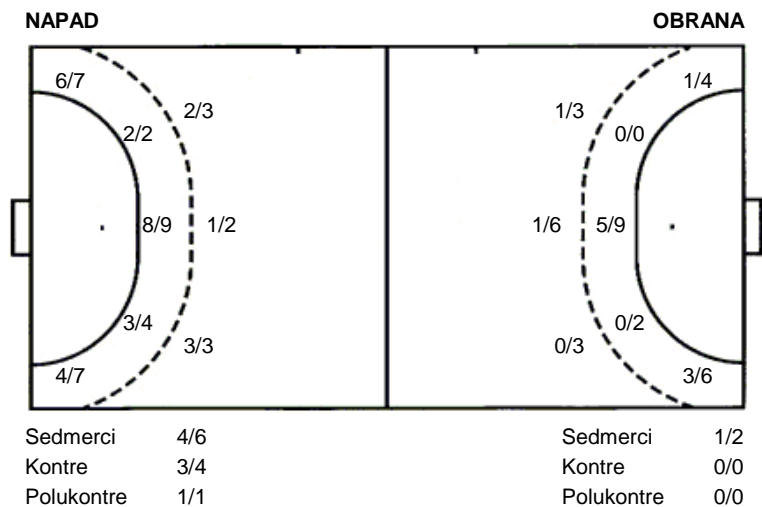

Podravka Vegeta Samobor

37 (19)
12 (4)

1. liga
Dvorana: **SD Fran Galovic (Koprivnica)**
Suci: **Ivan Belcic i Alen Marosevic**
Pocetak: **5.10.2011 18:00**

Utakmica završena

Raspored šuta po igraču

2 A. Covic 2/2 1/1 0/1	4 M. Kožnjak 0/1 2/2	5 I. Pongrac 1/1 1/1 1/1 4/4 2 prom.	7 I. Petkovic 1/1 2/2 1/1 1/1 2/2 1 stativa	10 A. Gace 1/1 1/1	11 S. Damjanovic 2/2 1/1	13 V. Milanovic Litre 1/1 2/2 1/1
14 I. Dragišić 2/2 1/2 1 stativa 1 prom.	15 M. Vidak 1/1	18 D. Havic 0/1	20 M. Tatari 1/1	23 L. Horvat 2/2 1/1 1 stativa	28 N. Pušić - Koroljević 0/1 1/1	

UKUPNO

10/10	3/5	5/5
0/1	2/2	2/3
5/5		10/11

3 stativa 3 prom.

Šutevi po pozicijama

Br. Broj dresa   **Uku.** Ukupni šut   **6m** Šut sa crte (6m)   **9m** Šut izvana (9m)   **Kril.** Šut s krila   **Knt.** Šut kontra   **7m** Šut sedmerci
Pkt. Šut polukontra   **Ast.** Asistencije   **I7m** Izboreni sedmerci   **Teh.** Tehnicke greške   **Osv.** Osvojene lopte   **Isk.** Isključenja 2m   **Skr.** Skrivljeni 7m
I2m Izborena isklj.   **Žut.** Žuti kartoni   **Crv.** Crveni kartoni