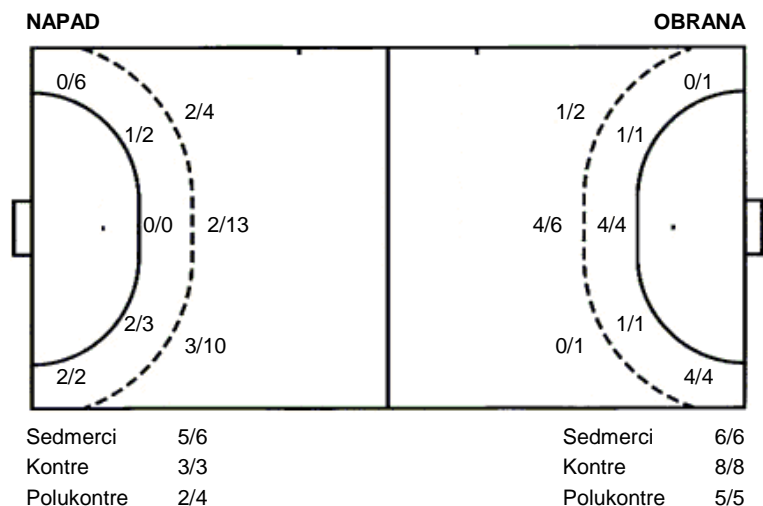

**Koka
Zamet**

**34 (16)
22 (10)**

1. liga

Dvorana: **Gradska dvorana Varaždin (Varaždin)**

Suci: **Ivan Klapež i Ivan Pervan**

Pocetak: **30.9.2011 19:00**

Utakmica završena

Raspored šuta po igraču

3 D. Brcic 0/1 1/1 2/2 1/1 2 blok	4 K. Plahinek 0/1 3/3 2/2	5 I. Vukovic 0/4 0/1 1 stavica	6 M. Jurišić	7 A. Debelić	8 C. Ivkić	11 M. Toto 1/1 1/2 1/1 0/2 2/2 4 prom. 1 blok
12 N. Strukar	13 T. Bunic 0/1 0/1 0/1 1/1	14 M. Tus 1 prom.	17 C. Micijević 0/1 1 prom.	19 T. Matešević 0/1	20 S. Milinović 1/1	21 A. Mišurović 1/2 1/1 1 stavica 3 prom. 1 blok
23 I. Zoric 3/3						

UKUPNO

1/2	1/1	3/4
2/7	0/1	1/6
7/8	0/1	7/8

2 stavica 9 prom. 4 blok

Šutevi po pozicijama

Br. Broj dresa	Uku. Ukupni šut	6m Šut sa crte (6m)	9m Šut izvana (9m)	Kril. Šut s krila	Knt. Šut kontra	7m Šut sedmerci
Pkt. Šut polukontra	Ast. Asistencije	I7m Izboreni sedmerci	Teh. Tehnicke greške	Osv. Osvojene lopte	Isk. Isključenja 2m	Skr. Skrivljeni 7m
I2m Izborena isklj.	Žut. Žuti kartoni	Crv. Crveni kartoni