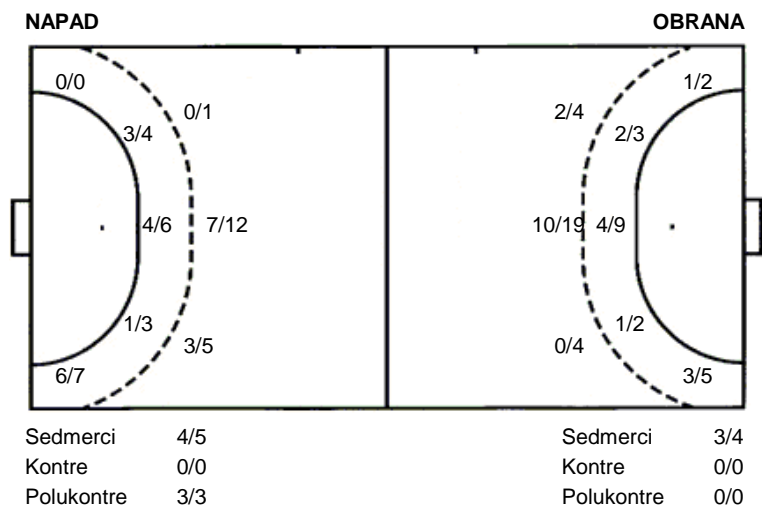

UKUPNO

1/1	2/3	1/1
5/7	1/2	6/8
7/7	3/3	4/6

1 stativa 3 prom. 3 blok

Šutevi po pozicijama

Sesvete Agroproteinka Zelina

31 (18)
26 (13)

1. liga
Dvorana: Dvorana xy (zgb)
Suci: igor emanovic i zoran mikic
Pocetak: 5.10.2011 19:30