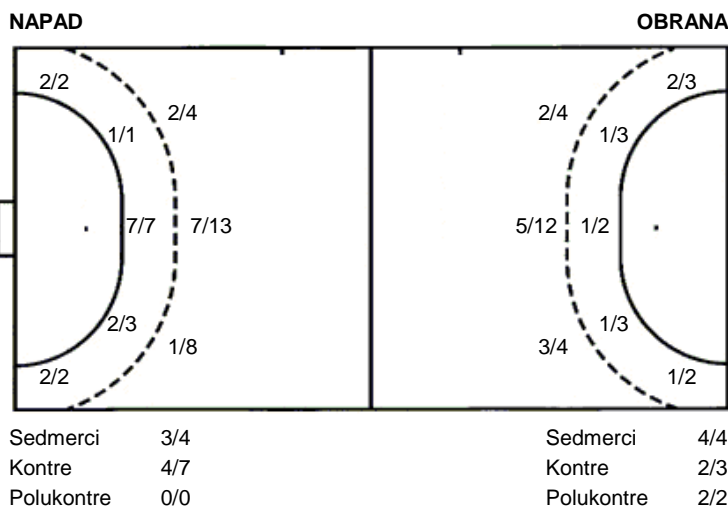

1/1		

1 prom.

UKUPNO

4/4		5/5
1/4		4/5
6/9	2/5	9/12

1 stativa 6 prom.

Šutevi po pozicijama

Br. Broj dresa **Uku.** Ukupni šut **6m** Šut sa crte (6m) **9m** Šut izvana (9m) **Kril.** Šut s krila **Knt.** Šut kontra **7m** Šut sedmerci
Pkt. Šut polukontra **Ast.** Asistencije **I7m** Izboreni sedmerci **Teh.** Tehnicke greške **Osv.** Osvojene lopte **Isk.** Isključenja 2m **Skr.** Skrivljeni 7m
I2m Izborena isklj. **Žut.** Žuti kartoni **Crv.** Crveni kartoni