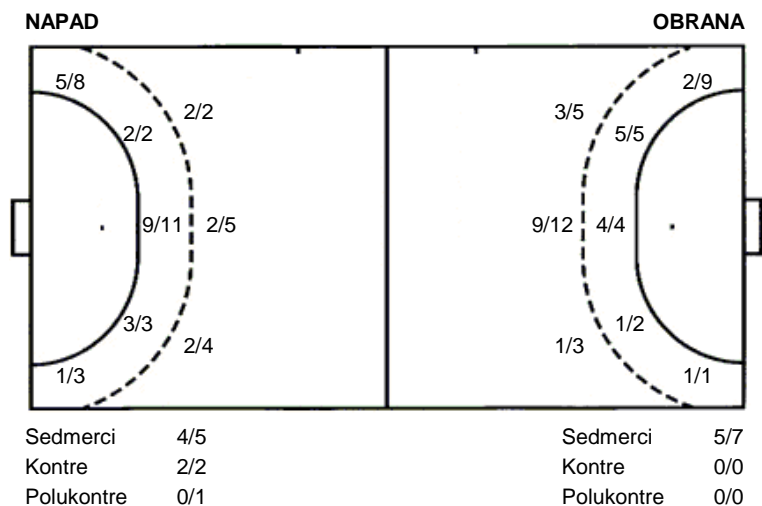

Utakmica završena

Raspored šuta po igraču

2 I. Mandić	3 T. Buršić	4 L. Vukić	6 A. Gaborović	7 J. Devović	8 I. Mikolić	9 T. Kiridžić
1/1 0/1 3/3 0/1 1/1 1 prom.				1/1 0/1 1/2 1/1 1 stativa		1/2 1/2 1/2 3/3 1 stativa
10 A. Muratagić	13 I. Gerovac	14 S. Milošević	15 T. Gavranić	17 D. Šabić	96 M. Mudronja	
		2/2 1/1 3/3 2/2 2 prom.	1/2 1/2 2/2 3/3		1/1 2/2	

UKUPNO

5/7	0/2	6/7
2/4		5/5
7/8	0/1	7/7

2 stativa 3 prom.

Šutevi po pozicijama